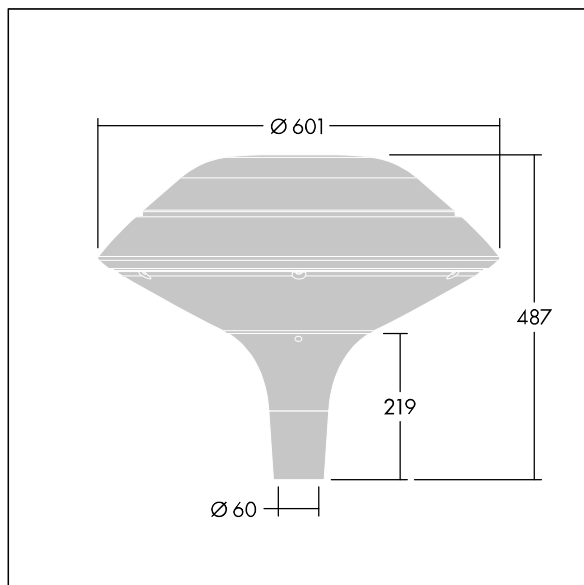

### Plurio

Plurio Indirect: Dekoracyjna oprawa uliczna LED montowana na szczycie słupa, z rozsyłem promieniowo symetryczny. Sterownik LED z 24 diodami LED zasilanymi prądem 700mA. Klasa bezpieczeństwa I, klasa szczelności IP66, odporność na uderzenia IK08. Podstawa obudowy: aluminium odlewane, malowane proszkowo na kolor antracytowy (zbliżony do RAL7043). Daszek: płaski, wykonany z aluminium, teksturowany na kolor antracytowy (zbliżony do RAL7043). Klosz: odporny na promieniowanie UV, przezroczysty poliwęglan z pryzmatem przeciwolśnieniowym. Pośrednie, układ optyczny oparty na odbłyśniku... Oprawa dostarczana z Dostarczana z diodami LED NightTune, 2200 – 4000 K. Montaż na szczycie słupa o  $\varnothing$  60 mm.

Emisja światła w górę poniżej 1%.

Wymiary: Wymiary:  $\varnothing$ 601 x 487 mm

Moc całkowita: Moc opraw: 51 W

Strumień świetlny oprawy: Strumień świetlny oprawy: 5386 lm

Skuteczność świetlna: Skuteczność oprawy: 106 lm/W

Waga: waga: 11 kg

Powierzchnia stawiająca opór wiatrowi: 0.167 m<sup>2</sup>

TLG\_PLRL\_F\_IFC\_ANT.jpg

TLG\_PLRL\_M\_IFC\_T60.wmf

Ten produkt zawiera źródło światła o klasie efektywności energetycznej D.