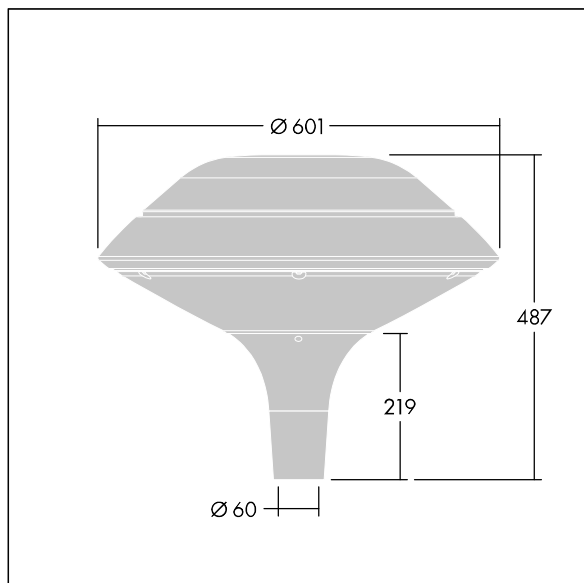

Plurio

Plurio Indirect: Dekoracyjna oprawa uliczna LED montowana na szczycie słupa, z rozsyłem promieniowo symetryczny. Sterownik LED z 24 diodami LED zasilanymi prądem 700mA. Klasa bezpieczeństwa I, klasa szczelności IP66, odporność na uderzenia IK08. Podstawa obudowy: aluminium odlewane, malowane proszkowo na kolor antracytowy (zbliżony do RAL7043). Daszek: płaski, wykonany z aluminium, teksturowany na kolor antracytowy (zbliżony do RAL7043). Klosz: odporny na promieniowanie UV, przezroczysty poliwęglan z pryzmatem przeciwolśnieniowym. Pośrednie, układ optyczny oparty na odbłyśniku... Oprawa dostarczana z Dostarczana z diodami LED NightTune, 2200 – 4000 K. Montaż na szczycie słupa o \varnothing 60 mm.

Emisja światła w górę poniżej 1%.

Wymiary: Wymiary: \varnothing 601 x 487 mm

Moc całkowita: Moc opraw: 51 W

Strumień świetlny oprawy: Strumień świetlny oprawy: 5386 lm

Skuteczność świetlna: Skuteczność oprawy: 106 lm/W

Waga: waga: 11 kg

Powierzchnia stawiająca opór wiatrowi: 0.167 m²

TLG_PLRL_F_IFC_ANT.jpg

TLG_PLRL_M_IFC_T60.wmf

Ten produkt zawiera źródło światła o klasie efektywności energetycznej D.

Wartości oznaczone gwiazdką (*) są wartościami znamionowymi. Thorn stosuje sprawdzone komponenty od wiodących dostawców, ale mimo to mogą wystąpić pojedyncze przypadki usterek technicznych poszczególnych diod LED w trakcie znamionowej trwałości użytkowej produktu. Międzynarodowe normy dopuszczają tolerancję strumienia początkowego i mocy w zakresie $\pm 10\%$. Jeżeli nie podano inaczej, wartości te obowiązują dla temperatury 25°C