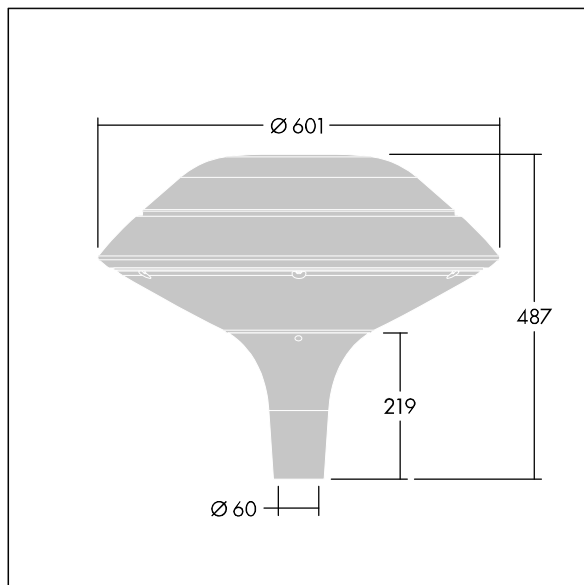

Plurio

Plurio Indirect: Dekoracyjna oprawa uliczna LED montowana na szczycie słupa, z rozsyłem promieniowo symetryczny. Sterownik LED z 24 diodami LED zasilanymi prądem 500mA. Klasa bezpieczeństwa II, klasa szczelności IP66, odporność na uderzenia IK08. Podstawa obudowy: aluminium odlewane, malowane proszkowo na kolor antracytowy (zbliżony do RAL7043). Daszek: płaski, wykonany z aluminium, teksturowany na kolor antracytowy (zbliżony do RAL7043). Klosz: odporny na promieniowanie UV, przezroczysty poliwęglan z pryzmatem przeciwodblśnieniowym. Pośrednie, układ optyczny oparty na odbłyśniku. Wyposażona w obwód redukcji poboru mocy o 50%, który działa przez 3 godziny przed wirtualną północą i 5 godzin po niej. Można go wyłączyć podczas montażu za pomocą łatwo dostępnego wewnętrznego przełącznika. Oprawa dostarczana z wyposażone w LED 4000K. Montaż na szczycie słupa o \varnothing 60 mm.

Emisja światła w górę poniżej 1%.

Wymiary: Wymiary: \varnothing 601 x 487 mm

Moc całkowita: Moc opraw: 36 W

Strumień świetlny oprawy: Strumień świetlny oprawy: 4456 lm

Skuteczność świetlna: Skuteczność oprawy: 124 lm/W

Waga: waga: 11 kg

Powierzchnia stawiająca opór wiatrowi: 0.167 m²

TLG_PLRL_F_IFC_ANT.jpg

TLG_PLRL_M_IFC_T60.wmf

Ten produkt zawiera źródło światła o klasie efektywności energetycznej D.

Wartości oznaczone gwiazdką (*) są wartościami znamionowymi. Thorn stosuje sprawdzone komponenty od wiodących dostawców, ale mimo to mogą wystąpić pojedyncze przypadki usterek technicznych poszczególnych diod LED w trakcie znamionowej trwałości użytkowej produktu. Międzynarodowe normy dopuszczają tolerancję strumienia początkowego i mocy w zakresie $\pm 10\%$. Jeżeli nie podano inaczej, wartości te obowiązują dla temperatury 25°C