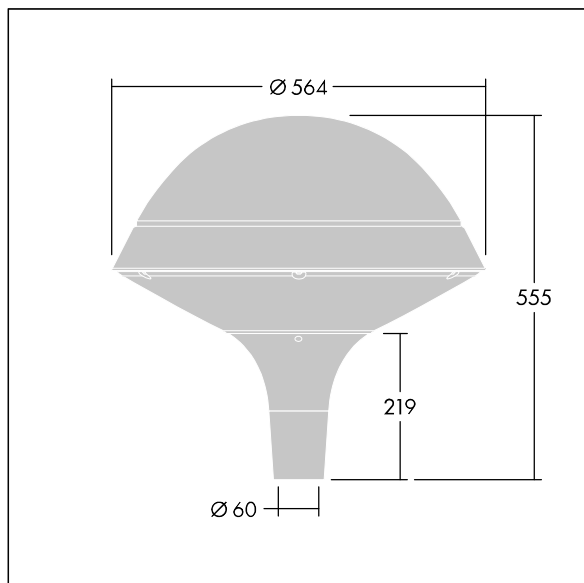

Plurio

Plurio Indirect: Dekoracyjna oprawa uliczna LED montowana na szczycie słupa, z rozsyłem promieniowo symetryczny. Sterownik LED z 24 diodami LED zasilanymi prądem 350mA. Klasa bezpieczeństwa I, klasa szczelności IP66, odporność na uderzenia IK08. Podstawa obudowy: aluminium odlewane, malowane proszkowo na kolor antracytowy (zbliżony do RAL7043). Daszek: okrągły, wykonany z aluminium, teksturowany na kolor antracytowy (zbliżony do RAL7043). Klosz: odporny na promieniowanie UV, przezroczysty poliwęglan z pryzmatem przeciwolśnieniowym. Pośrednie, układ optyczny oparty na odbłyśniku... Oprawa dostarczana z Dostarczana z diodami LED NightTune, 2200 – 4000 K. Montaż na szczycie słupa o Ø 60 mm.

Emisja światła w górę poniżej 1%.

Wymiary: Wymiary: Ø564 x 555 mm

Moc całkowita: Moc opraw: 26 W

Strumień świetlny oprawy: Strumień świetlny oprawy: 2973 lm

Skuteczność świetlna: Skuteczność oprawy: 114 lm/W

Waga: waga: 9,5 kg

Powierzchnia stawiająca opór wiatrowi: 0.191 m²

TLG_PLRL_F_IRC_ANT.jpg

TLG_PLRL_M_IRC_T60.wmf

Ten produkt zawiera źródło światła o klasie efektywności energetycznej D.

Wartości oznaczone gwiazdką (*) są wartościami znamionowymi. Thorn stosuje sprawdzone komponenty od wiodących dostawców, ale mimo to mogą wystąpić pojedyncze przypadki usterek technicznych poszczególnych diod LED w trakcie znamionowej trwałości użytkowej produktu. Międzynarodowe normy dopuszczają tolerancję strumienia początkowego i mocy w zakresie ±10%. Jeżeli nie podano inaczej, wartości te obowiązują dla temperatury 25°C