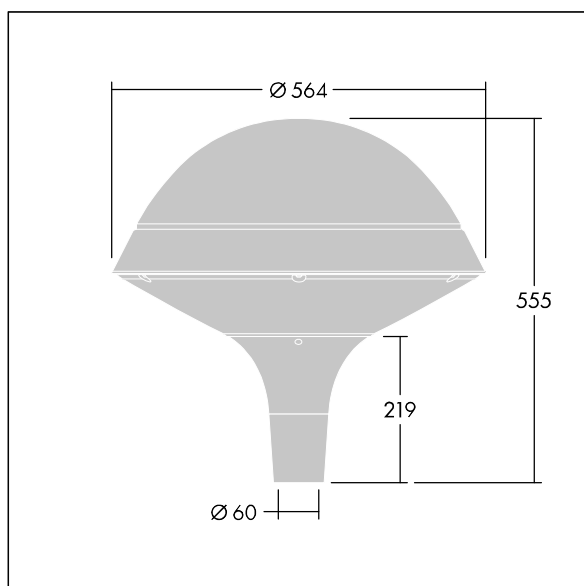

### Plurio

Plurio Indirect: Dekoracyjna oprawa uliczna LED montowana na szczycie słupa, z rozsyłem promieniowo symetryczny. Sterownik LED z 24 diodami LED zasilanymi prądem 350mA. Klasa bezpieczeństwa I, klasa szczelności IP66, odporność na uderzenia IK08. Podstawa obudowy: aluminium odlewane, malowane proszkowo na kolor antracytowy (zbliżony do RAL7043). Daszek: okrągły, wykonany z aluminium, teksturowany na kolor antracytowy (zbliżony do RAL7043). Klosz: odporny na promieniowanie UV, przezroczysty poliwęglan z pryzmatem przeciwodblśnieniowym. Pośrednie, układ optyczny oparty na odbłyśniku... Oprawa dostarczana z Dostarczana z diodami LED NightTune, 2200 – 4000 K. Montaż na szczycie słupa o Ø 60 mm.

Emisja światła w górę poniżej 1%.

Wymiary: Wymiary: Ø564 x 555 mm

Moc całkowita: Moc opraw: 26 W

Strumień świetlny oprawy: Strumień świetlny oprawy: 2973 lm

Skuteczność świetlna: Skuteczność oprawy: 114 lm/W

Waga: waga: 9,5 kg

Powierzchnia stawiająca opór wiatrowi: 0.191 m<sup>2</sup>

TLG\_PLRL\_F\_IRC\_ANT.jpg

TLG\_PLRL\_M\_IRC\_T60.wmf

Ten produkt zawiera źródło światła o klasie efektywności energetycznej D.