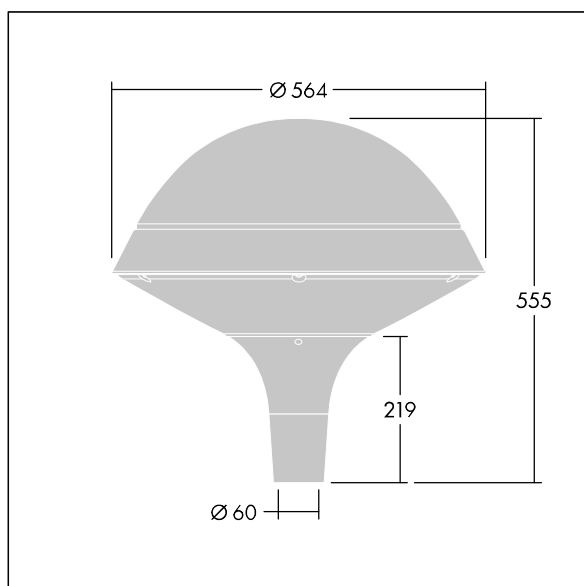

ISO 9223 C5		IP66	IK08		CE			T _a 25
----------------	--	------	------	--	----	--	--	-------------------

Plurio

Plurio Indirect: Dekoracyjna oprawa uliczna LED montowana na szczycie słupa, z rozsyłem promieniowo symetryczny. Sterownik LED z 24 diodami LED zasilanymi prądem 500mA. Klasa bezpieczeństwa I, klasa szczelności IP66, odporność na uderzenia IK08. Podstawa obudowy: aluminium odlewane, malowane proszkowo na kolor antracytowy (zbliżony do RAL7043). Daszek: okrągły, wykonany z aluminium, teksturowany na kolor antracytowy (zbliżony do RAL7043). Klosz: odporny na promieniowanie UV, przezroczysty poliwęglan z pryzmatem przeciwodblśnieniowym. Pośrednie, układ optyczny oparty na odbłyśniku... Oprawa dostarczana z Dostarczana z diodami LED NightTune, 2200 – 4000 K. Montaż na szczycie słupa o Ø 60 mm.

Emisja światła w górę poniżej 1%.

Wymiary: Wymiary: Ø564 x 555 mm

Moc całkowita: Moc opraw: 36 W

Strumień świetlny oprawy: Strumień świetlny oprawy: 3932 lm

Skuteczność świetlna: Skuteczność oprawy: 109 lm/W

Waga: waga: 9,5 kg

Powierzchnia stawiająca opór wiatrowi: 0.191 m²

TLG_PLRL_F_IRC_ANT.jpg

TLG_PLRL_M_IRC_T60.wmf

Ten produkt zawiera źródło światła o klasie efektywności energetycznej D.

Wartości oznaczone gwiazdką (*) są wartościami znamionowymi. Thorn stosuje sprawdzone komponenty od wiodących dostawców, ale mimo to mogą wystąpić pojedyncze przypadki usterek technicznych poszczególnych diod LED w trakcie znamionowej trwałości użytkowej produktu. Międzynarodowe normy dopuszczają tolerancję strumienia początkowego i mocy w zakresie ±10%. Jeżeli nie podano inaczej, wartości te obowiązują dla temperatury 25°C