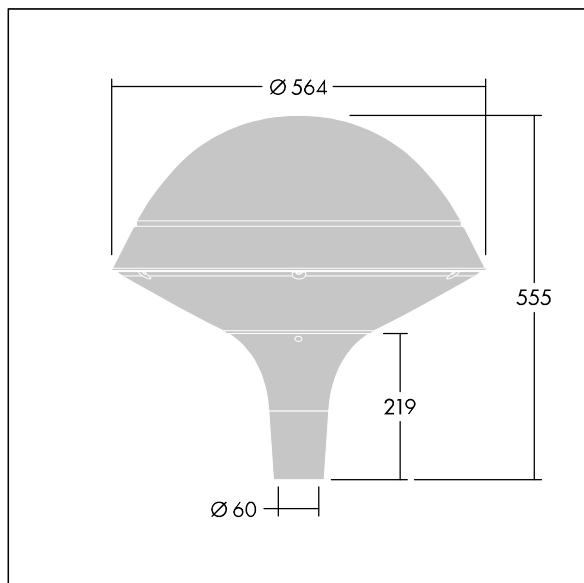

### Plurio

Plurio Indirect: Dekoracyjna oprawa uliczna LED montowana na szczycie słupa, z rozsyłem promieniowo symetryczny. Sterownik LED z 24 diodami LED zasilanymi prądem 500mA. Klasa bezpieczeństwa I, klasa szczelności IP66, odporność na uderzenia IK08. Podstawa obudowy: aluminium odlewane, malowane proszkowo na kolor antracytowy (zbliżony do RAL7043). Daszek: okrągły, wykonany z aluminium, teksturowany na kolor antracytowy (zbliżony do RAL7043). Klosz: odporny na promieniowanie UV, przezroczysty poliwęglan z pryzmatem przeciwodblśnieniowym. Pośrednie, układ optyczny oparty na odbłyśniku... Oprawa dostarczana z Dostarczana z diodami LED NightTune, 2200 – 4000 K. Montaż na szczycie słupa o Ø 60 mm.

Emisja światła w górę poniżej 1%.

Wymiary: Wymiary: Ø564 x 555 mm

Moc całkowita: Moc opraw: 36 W

Strumień świetlny oprawy: Strumień świetlny oprawy: 3932 lm

Skuteczność świetlna: Skuteczność oprawy: 109 lm/W

Waga: waga: 9,5 kg

Powierzchnia stawiająca opór wiatrowi: 0.191 m<sup>2</sup>

TLG\_PLRL\_F\_IRC\_ANT.jpg

TLG\_PLRL\_M\_IRC\_T60.wmf

Ten produkt zawiera źródło światła o klasie efektywności energetycznej D.