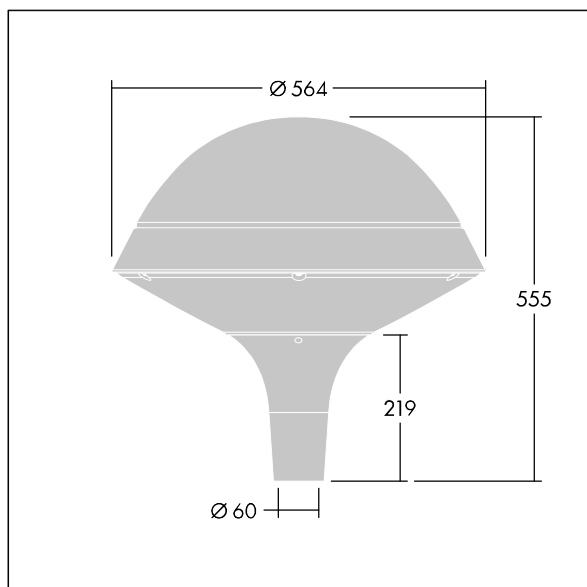

96668699 PLI R 24L70-740 R/S BS 3550 T60 CL2 ANT

Plurio

Plurio Indirect: Dekoracyjna oprawa uliczna LED montowana na szczycie słupa, z rozsyłem promieniowo symetryczny. Sterownik LED z 24 diodami LED zasilanymi prądem 700mA. Klasa bezpieczeństwa II, klasa szczelności IP66, odporność na uderzenia IK08. Podstawa obudowy: aluminium odlewane, malowane proszkowo na kolor antracytowy (zbliżony do RAL7043). Daszek: okrągły, wykonany z aluminium, teksturowany na kolor antracytowy (zbliżony do RAL7043). Klosz: odporny na promieniowanie UV, przezroczysty poliwęglan z pryzmatem przeciwodblśnieniowym. Pośrednie, układ optyczny oparty na odbłyśniku. Wyposażona w obwód redukcji poboru mocy o 50%, który działa przez 3 godziny przed wirtualną północą i 5 godzin po niej. Można go wyłączyć podczas montażu za pomocą łatwo dostępnego wewnętrznego przełącznika. Oprawa dostarczana z wyposażone w LED 4000K. Montaż na szczycie słupa o \varnothing 60 mm.

Emisja światła w górę poniżej 1%.

Wymiary: Wymiary: \varnothing 564 x 555 mm

Moc całkowita: Moc opraw: 51 W

Strumień świetlny oprawy: Strumień świetlny oprawy: 5907 lm

Skuteczność świetlna: Skuteczność oprawy: 116 lm/W

Waga: waga: 9,5 kg

Powierzchnia stawiająca opór wiatrowi: 0.191 m²

TLG_PLRL_F_IRC_ANT.jpg

TLG_PLRL_M_IRC_T60.wmf

Ten produkt zawiera źródło światła o klasie efektywności energetycznej D.

Wartości oznaczone gwiazdką (*) są wartościami znamionowymi. Thorn stosuje sprawdzone komponenty od wiodących dostawców, ale mimo to mogą wystąpić pojedyncze przypadki usterek technicznych poszczególnych diod LED w trakcie znamionowej trwałości użytkowej produktu. Międzynarodowe normy dopuszczają tolerancję strumienia początkowego i mocy w zakresie $\pm 10\%$. Jeżeli nie podano inaczej, wartości te obowiązują dla temperatury 25°C