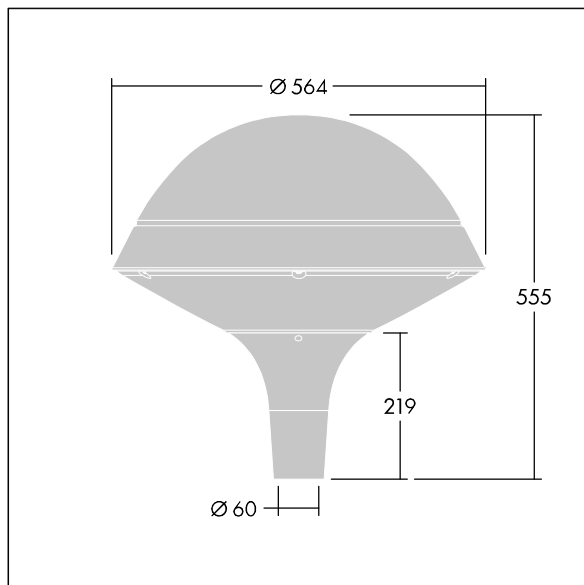

Plurio

Plurio Indirect: Dekoracyjna oprawa uliczna LED montowana na szczycie słupa, z rozsyłem promieniowo symetryczny. Sterownik LED z 24 diodami LED zasilanymi prądem 600mA. Klasa bezpieczeństwa I, klasa szczelności IP66, odporność na uderzenia IK08. Podstawa obudowy: aluminium odlewane, malowane proszkowo na kolor antracytowy (zbliżony do RAL7043). Daszek: okrągły, wykonany z aluminium, teksturowany na kolor antracytowy (zbliżony do RAL7043). Klosz: odporny na promieniowanie UV, przezroczysty poliwęglan z pryzmatem przeciwodblśnieniowym. Pośrednie, układ optyczny oparty na odbłyśniku. Wyposażona w obwód redukcji poboru mocy o 50%, który działa przez 3 godziny przed wirtualną północą i 5 godzin po niej. Można go wyłączyć podczas montażu za pomocą łatwo dostępnego wewnętrznego przełącznika. Oprawa dostarczana z wyposażone w LED 4000K. Montaż na szczycie słupa o \varnothing 60 mm.

Emisja światła w górę poniżej 1%.

Wymiary: Wymiary: \varnothing 564 x 555 mm

Moc całkowita: Moc opraw: 44 W

Strumień świetlny oprawy: Strumień świetlny oprawy: 5206 lm

Skuteczność świetlna: Skuteczność oprawy: 118 lm/W

Waga: waga: 9,5 kg

Powierzchnia stawiająca opór wiatrowi: 0.191 m²

TLG_PLRL_F_IRC_ANT.jpg

TLG_PLRL_M_IRC_T60.wmf

Ten produkt zawiera źródło światła o klasie efektywności energetycznej D.

Wartości oznaczone gwiazdką (*) są wartościami znamionowymi. Thorn stosuje sprawdzone komponenty od wiodących dostawców, ale mimo to mogą wystąpić pojedyncze przypadki usterek technicznych poszczególnych diod LED w trakcie znamionowej trwałości użytkowej produktu. Międzynarodowe normy dopuszczają tolerancję strumienia początkowego i mocy w zakresie $\pm 10\%$. Jeżeli nie podano inaczej, wartości te obowiązują dla temperatury 25°C