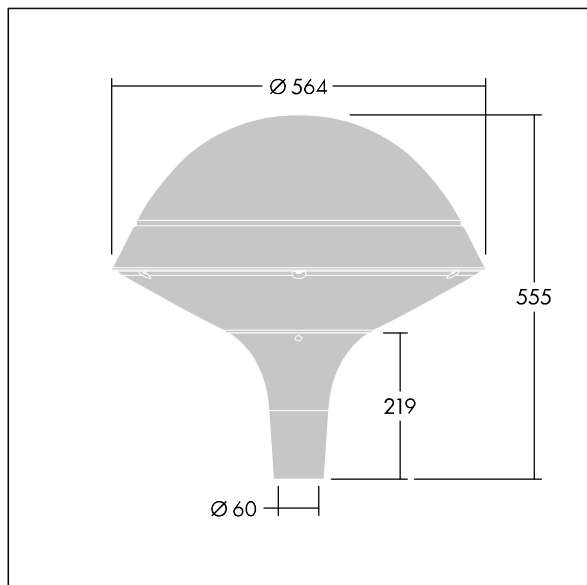

Plurio

Plurio Indirect: Dekoracyjna oprawa uliczna LED montowana na szczycie słupa, z rozsyłem promieniowo symetryczny. Sterownik LED z 24 diodami LED zasilanymi prądem 250mA. Klasa bezpieczeństwa I, klasa szczelności IP66, odporność na uderzenia IK08. Podstawa obudowy: aluminium odlewane, malowane proszkowo na kolor antracytowy (zbliżony do RAL7043). Daszek: okrągły, wykonany z aluminium, teksturowany na kolor antracytowy (zbliżony do RAL7043). Klosz: odporny na promieniowanie UV, przezroczysty poliwęglan z pryzmatem przeciwodblśnieniowym. Pośrednie, układ optyczny oparty na odbłyśniku. Wyposażona w obwód redukcji poboru mocy o 50%, który działa przez 3 godziny przed wirtualną północą i 5 godzin po niej. Można go wyłączyć podczas montażu za pomocą łatwo dostępnego wewnętrznego przełącznika. Oprawa dostarczana z wyposażone w LED 4000K. Montaż na szczycie słupa o \varnothing 60 mm.

Emisja światła w górę poniżej 1%.

Wymiary: Wymiary: \varnothing 564 x 555 mm

Moc całkowita: Moc opraw: 19 W

Strumień świetlny oprawy: Strumień świetlny oprawy: 2416 lm

Skuteczność świetlna: Skuteczność oprawy: 127 lm/W

Waga: waga: 9,5 kg

Powierzchnia stawiająca opór wiatrowi: 0.191 m²

TLG_PLRL_F_IRC_ANT.jpg

TLG_PLRL_M_IRC_T60.wmf

Ten produkt zawiera źródło światła o klasie efektywności energetycznej D.

Wartości oznaczone gwiazdką (*) są wartościami znamionowymi. Thorn stosuje sprawdzone komponenty od wiodących dostawców, ale mimo to mogą wystąpić pojedyncze przypadki usterek technicznych poszczególnych diod LED w trakcie znamionowej trwałości użytkowej produktu. Międzynarodowe normy dopuszczają tolerancję strumienia początkowego i mocy w zakresie $\pm 10\%$. Jeżeli nie podano inaczej, wartości te obowiązują dla temperatury 25°C