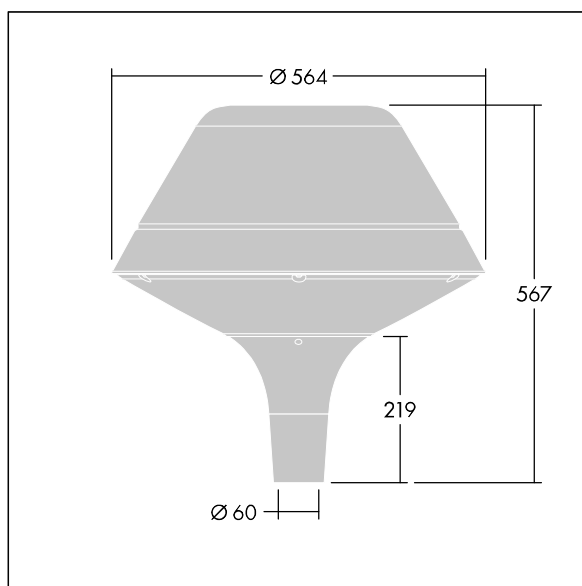

Plurio

Plurio Indirect: Dekoracyjna oprawa uliczna LED montowana na szczycie słupa, z rozsyłem promieniowo symetryczny. Sterownik LED z 24 diodami LED zasilanymi prądem 350mA. Klasa bezpieczeństwa II, klasa szczelności IP66, odporność na uderzenia IK08. Podstawa obudowy: aluminium odlewane, malowane proszkowo na kolor antracytowy (zbliżony do RAL7043). Daszek: oryginalny, wykonany z aluminium, teksturowany na kolor antracytowy (zbliżony do RAL7043). Klosz: odporny na promieniowanie UV, przezroczysty poliwęglan z pryzmatem przeciwodblśnieniowym. Pośrednie, układ optyczny oparty na odbłyśniku... Oprawa dostarczana z Dostarczana z diodami LED NightTune, 2200 – 4000 K. Montaż na szczycie słupa o Ø 60 mm.

Emisja światła w górę poniżej 1%.

Wymiary: Wymiary: Ø564 x 567 mm

Moc całkowita: Moc opraw: 26 W

Strumień świetlny oprawy: Strumień świetlny oprawy: 2973 lm

Skuteczność świetlna: Skuteczność oprawy: 114 lm/W

Waga: waga: 9,5 kg

Powierzchnia stawiająca opór wiatrowi: 0.199 m²

TLG_PLRL_F_IOC_ANT.jpg

TLG_PLRL_M_IOC_T60.wmf

Ten produkt zawiera źródło światła o klasie efektywności energetycznej D.

Wartości oznaczone gwiazdką (*) są wartościami znamionowymi. Thorn stosuje sprawdzone komponenty od wiodących dostawców, ale mimo to mogą wystąpić pojedyncze przypadki usterek technicznych poszczególnych diod LED w trakcie znamionowej trwałości użytkowej produktu. Międzynarodowe normy dopuszczają tolerancję strumienia początkowego i mocy w zakresie ±10%. Jeżeli nie podano inaczej, wartości te obowiązują dla temperatury 25°C