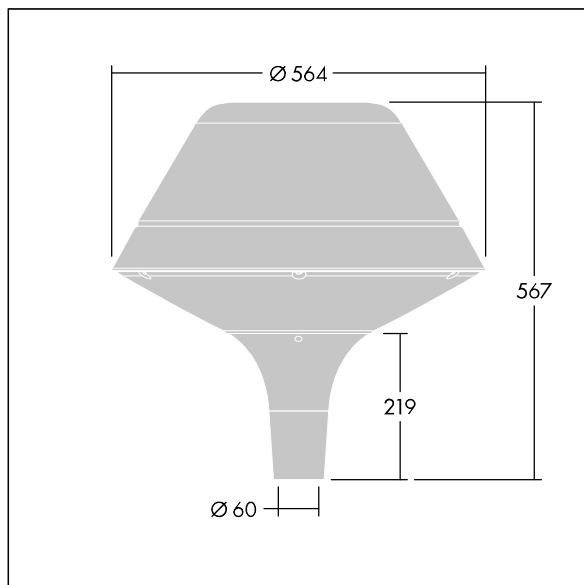

### Plurio

Plurio Indirect: Dekoracyjna oprawa uliczna LED montowana na szczycie słupa, z rozsyłem promieniowo symetryczny. Sterownik LED z 24 diodami LED zasilanymi prądem 350mA. Klasa bezpieczeństwa II, klasa szczelności IP66, odporność na uderzenia IK08. Podstawa obudowy: aluminium odlewane, malowane proszkowo na kolor antracytowy (zbliżony do RAL7043). Daszek: oryginalny, wykonany z aluminium, teksturowany na kolor antracytowy (zbliżony do RAL7043). Klosz: odporny na promieniowanie UV, przezroczysty poliwęglan z pryzmatem przeciwodblśnieniowym. Pośrednie, układ optyczny oparty na odbłyśniku... Oprawa dostarczana z Dostarczana z diodami LED NightTune, 2200 – 4000 K. Montaż na szczycie słupa o Ø 60 mm.

Emisja światła w górę poniżej 1%.

Wymiary: Wymiary: Ø564 x 567 mm

Moc całkowita: Moc opraw: 26 W

Strumień świetlny oprawy: Strumień świetlny oprawy: 2973 lm

Skuteczność świetlna: Skuteczność oprawy: 114 lm/W

Waga: waga: 9,5 kg

Powierzchnia stawiająca opór wiatrowi: 0.199 m<sup>2</sup>

TLG\_PLRL\_F\_IOC\_ANT.jpg

TLG\_PLRL\_M\_IOC\_T60.wmf

Ten produkt zawiera źródło światła o klasie efektywności energetycznej D.