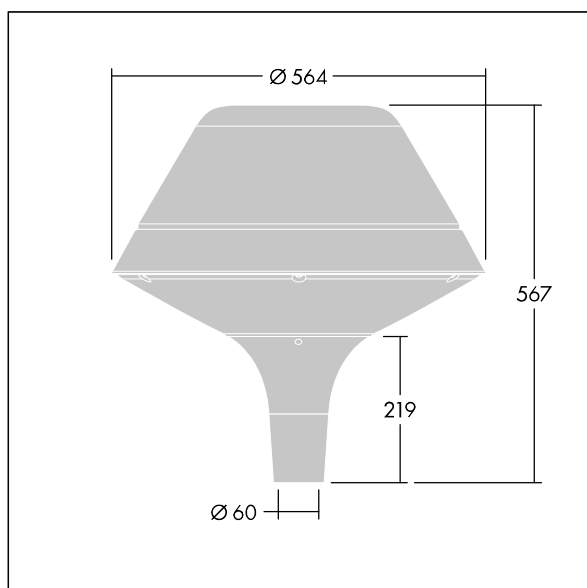

### Plurio

Plurio Indirect: Dekoracyjna oprawa uliczna LED montowana na szczycie słupa, z rozsyłem promieniowo symetryczny. Sterownik LED z 24 diodami LED zasilanymi prądem 700mA. Klasa bezpieczeństwa I, klasa szczelności IP66, odporność na uderzenia IK08. Podstawa obudowy: aluminium odlewane, malowane proszkowo na kolor antracytowy (zbliżony do RAL7043). Daszek: oryginalny, wykonany z aluminium, teksturowany na kolor antracytowy (zbliżony do RAL7043). Klosz: odporny na promieniowanie UV, przezroczysty poliwęglan z pryzmatem przeciwolśnieniowym. Pośrednie, układ optyczny oparty na odbłyśniku... Oprawa dostarczana z Dostarczana z diodami LED NightTune, 2200 – 4000 K. Montaż na szczycie słupa o  $\varnothing$  60 mm.

Emisja światła w górę poniżej 1%.

Wymiary: Wymiary:  $\varnothing$ 564 x 567 mm

Moc całkowita: Moc opraw: 51 W

Strumień świetlny oprawy: Strumień świetlny oprawy: 5386 lm

Skuteczność świetlna: Skuteczność oprawy: 106 lm/W

Waga: waga: 9,5 kg

Powierzchnia stawiająca opór wiatrowi: 0.199 m<sup>2</sup>

TLG\_PLRL\_F\_IOC\_ANT.jpg

TLG\_PLRL\_M\_IOC\_T60.wmf

Ten produkt zawiera źródło światła o klasie efektywności energetycznej D.