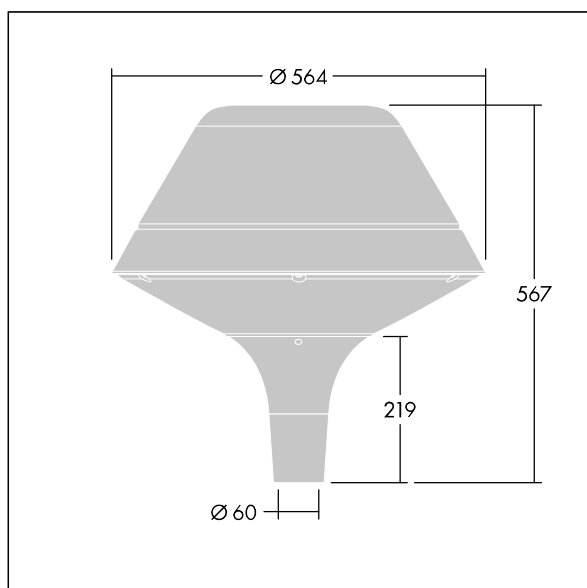

96668684 PLI O 24L70-722-40 R/S T60 CL1 ANT

Plurio

Plurio Indirect: Dekoracyjna oprawa uliczna LED montowana na szczycie słupa, z rozsyłem promieniowo symetryczny. Sterownik LED z 24 diodami LED zasilanymi prądem 700mA. Klasa bezpieczeństwa I, klasa szczelności IP66, odporność na uderzenia IK08. Podstawa obudowy: aluminium odlewane, malowane proszkowo na kolor antracytowy (zbliżony do RAL7043). Daszek: oryginalny, wykonany z aluminium, teksturowany na kolor antracytowy (zbliżony do RAL7043). Klosz: odporny na promieniowanie UV, przezroczysty poliwęglan z pryzmatem przeciwolśnieniowym. Pośrednie, układ optyczny oparty na odbłyśniku... Oprawa dostarczana z Dostarczana z diodami LED NightTune, 2200 – 4000 K. Montaż na szczycie słupa o \varnothing 60 mm.

Emisja światła w górę poniżej 1%.

Wymiary: Wymiary: \varnothing 564 x 567 mm

Moc całkowita: Moc opraw: 51 W

Strumień świetlny oprawy: Strumień świetlny oprawy: 5386 lm

Skuteczność świetlna: Skuteczność oprawy: 106 lm/W

Waga: waga: 9,5 kg

Powierzchnia stawiająca opór wiatrowi: 0.199 m²

TLG_PLRL_F_IOC_ANT.jpg

TLG_PLRL_M_IOC_T60.wmf

Ten produkt zawiera źródło światła o klasie efektywności energetycznej D.

Wartości oznaczone gwiazdką (*) są wartościami znamionowymi. Thorn stosuje sprawdzone komponenty od wiodących dostawców, ale mimo to mogą wystąpić pojedyncze przypadki usterek technicznych poszczególnych diod LED w trakcie znamionowej trwałości użytkowej produktu. Międzynarodowe normy dopuszczają tolerancję strumienia początkowego i mocy w zakresie $\pm 10\%$. Jeżeli nie podano inaczej, wartości te obowiązują dla temperatury 25°C