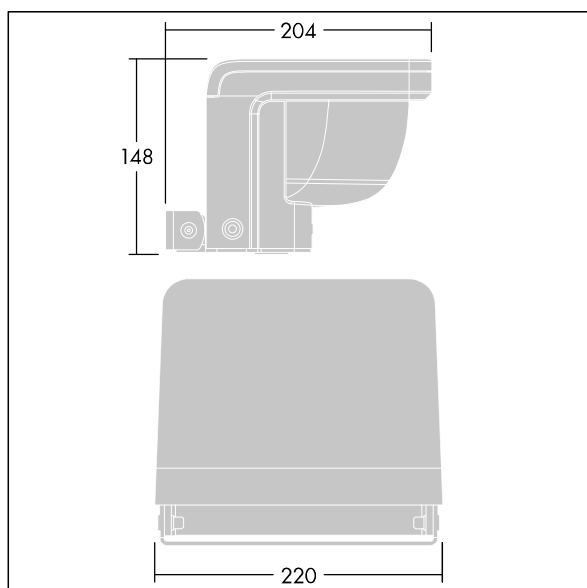

TLG_RAZA_M_L_MS_F.wmf

Ten produkt zawiera źródło światła o klasie efektywności energetycznej E.

Wartości oznaczone gwiazdką (*) są wartościami znamionowymi. Thorn stosuje sprawdzone komponenty od wiodących dostawców, ale mimo to mogą wystąpić pojedyncze przypadki usterek technicznych poszczególnych diod LED w trakcie znamionowej trwałości użytkowej produktu. Międzynarodowe normy dopuszczają tolerancję strumienia początkowego i mocy w zakresie $\pm 10\%$. Jeżeli nie podano inaczej, wartości te obowiązują dla temperatury 25°C

Produkty Thorn Lighting są stale ulepszane. Zastrzegamy sobie prawo do wprowadzania zmian technicznych lub formalnych w naszych produktach bez wcześniejszych publikacji na ten temat.

© Thorn Lighting