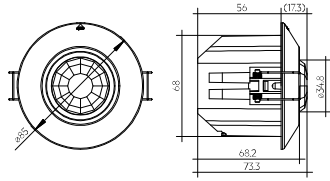

basicDIM Wireless Sensor 5DP 38rc

Czujnik radiowy

Nr art. 28002801

Rozmiar

Dane techniczne

Napięcie znamionowe	220–240 V AC, 50/60 Hz
---------------------	------------------------

{failed}

Wymiary	
---------	--

Weight	Ok. 0.09 kg
--------	-------------

{failed}	IP20
----------	------