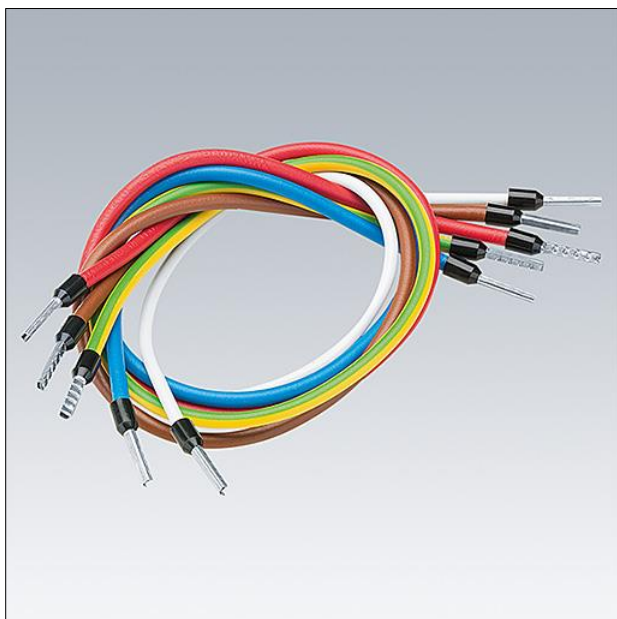

5-stykowy zestaw do okablowania przelotowego dla belek oświetleniowych Equaline.

TLG_EQUL_F_INS3.jpg