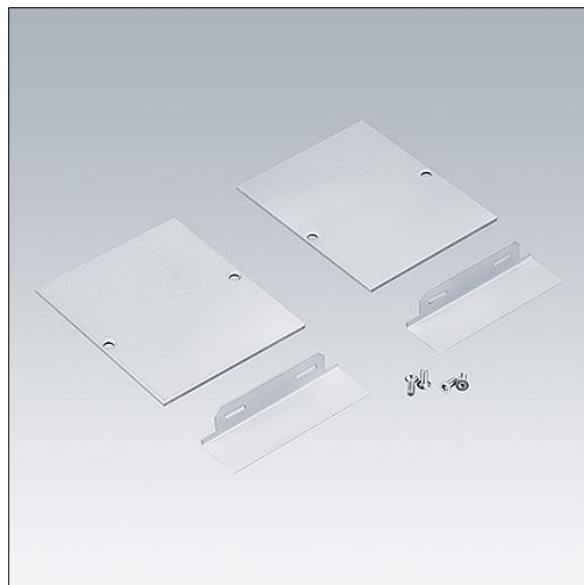

# Equaline

96632067 EQL EC SET SRE L20

THORN

## Equaline

Zaślepka końcowa z płytką maskującą 20mm dla konfiguracji EQL z bez ramki korytkiem poniżej 4 metrów w kolorze srebrny (2 sztuki).

TLG\_EQUL\_F\_EC20SR.jpg

Wartości oznaczone gwiazdką (\*) są wartościami znamionowymi. Jeżeli nie podano inaczej, wartości te obowiązują dla temperatury 25°C