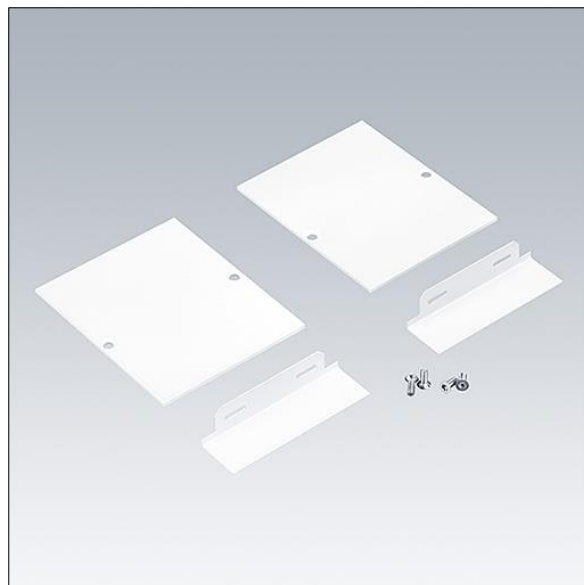

Equaline

96632065 EQL EC SET WH L20

THORN

Equaline

Zaślepka końcowa z płytką maskującą 20mm dla konfiguracji EQL z bez ramki korytkiem poniżej 4 metrów w kolorze biały (2 sztuki).

TLG_EQL_F_EC20WH.jpg

Wartości oznaczone gwiazdką (*) są wartościami znamionowymi. Jeżeli nie podano inaczej, wartości te obowiązują dla temperatury 25°C