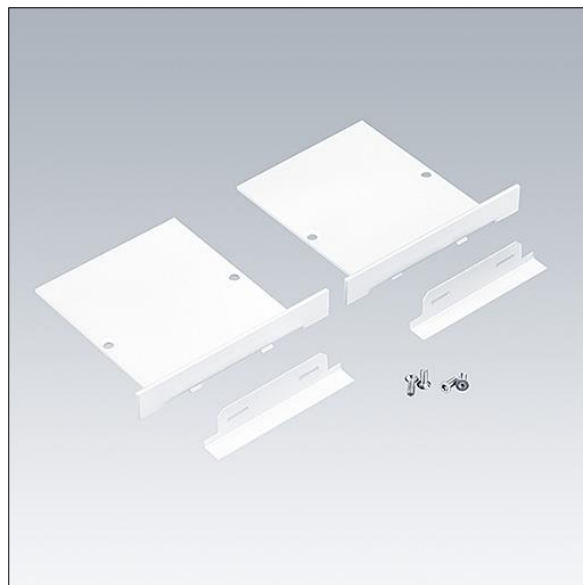

Equaline

96632060 EQL F EC SET WH L9

THORN

Equaline

Zaślepka końcowa z płytką maskującą 9mm dla konfiguracji EQL z z ramką (F) korytkiem poniżej 4 metrów w kolorze biały (2 sztuki).

TLG_EQUAL_F_FEC9WH.jpg

Wartości oznaczone gwiazdką (*) są wartościami znamionowymi. Jeżeli nie podano inaczej, wartości te obowiązują dla temperatury 25°C