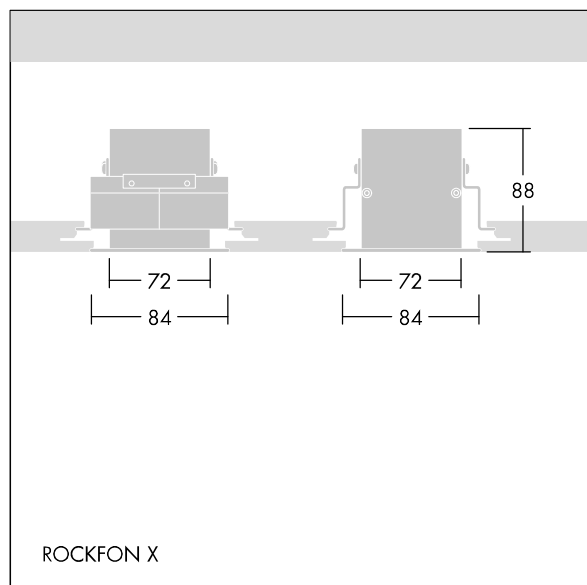

# Equaline

96631973 EQL MOD HTB BRACKET SD 1200 SET

THORN

## Equaline

Uchwyt montażowy Na wysięgniku do montażu wpuszczanego korytek EQL w sufitach modułowa z łącznikiem ukryta. Długość 1200 mm.

ZS\_ERS\_F\_96631973\_02.jpg

TLG\_EQUAL\_M\_rockfon\_niv.wmf

Wartości oznaczone gwiazdką (\*) są wartościami znamionowymi. Jeżeli nie podano inaczej, wartości te obowiązują dla temperatury 25°C