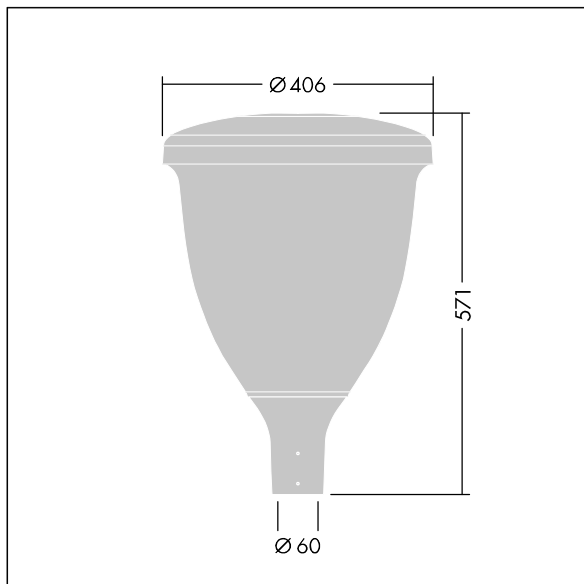

96631907 VO 18L70-740 SF RS CL1 W5 T60 ANT

Volupto

Inteligentna oprawa miejska LED do montażu na szczycie słupa, z rozsyłem promieniowo symetryczny. Programowalna Sterownik LED z 18 diodami LED zasilanymi prądem 700mA. Klasa bezpieczeństwa I, klasa szczelności IP66, odporność na uderzenia IK10. Górna i dolna część obudowy: odporne na korozję aluminium odlewane ciśnieniowo malowane proszkowo teksturowany na kolor antracytowy (zbliżony do RAL7043). Klosz: poliwęglan odporny na promieniowanie UV.. Oprawa dostarczana z wyposażone w LED 4000K. Okablowanie fabryczne o długości 5 m. Montaż na szczycie słupa o \varnothing 60 mm.

Wymiary: Wymiary: \varnothing 60/406 x 571 mm
 Moc całkowita: Moc opraw: 38,9 W
 Strumień świetlny oprawy: Strumień świetlny oprawy: 5294 lm
 Skuteczność świetlna: Skuteczność oprawy: 136 lm/W
 Waga: waga: 7,59 kg
 Powierzchnia stawiająca opór wiatrowi: 0.143 m²

TLG_VOLU_F_Side.jpg

TLG_VOLU_M_60.wmf

Ten produkt zawiera źródło światła o klasie efektywności energetycznej D.

Wartości oznaczone gwiazdką (*) są wartościami znamionowymi. Thorn stosuje sprawdzone komponenty od wiodących dostawców, ale mimo to mogą wystąpić pojedyncze przypadki usterek technicznych poszczególnych diod LED w trakcie znamionowej trwałości użytkowej produktu. Międzynarodowe normy dopuszczają tolerancję strumienia początkowego i mocy w zakresie $\pm 10\%$. Jeżeli nie podano inaczej, wartości te obowiązują dla temperatury 25°C