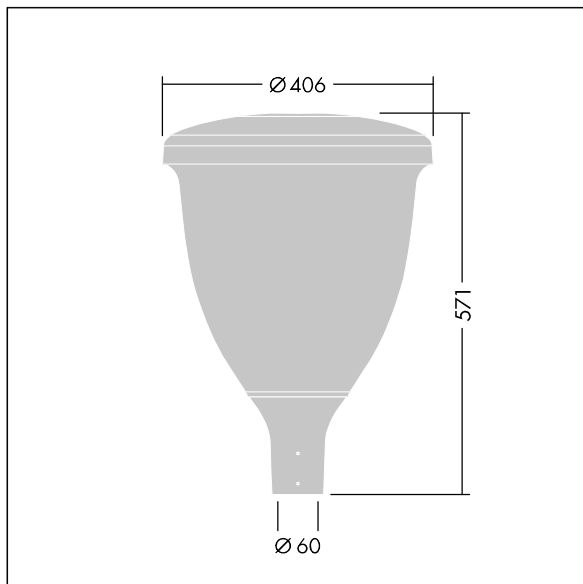

TLG_VOLU_M_60.wmf

Ten produkt zawiera źródło światła o klasie efektywności energetycznej D.

Wartości oznaczone gwiazdką (*) są wartościami znamionowymi. Thorn stosuje sprawdzone komponenty od wiodących dostawców, ale mimo to mogą wystąpić pojedyncze przypadki usterek technicznych poszczególnych diod LED w trakcie znamionowej trwałości użytkowej produktu. Międzynarodowe normy dopuszczają tolerancję strumienia początkowego i mocy w zakresie $\pm 10\%$. Jeżeli nie podano inaczej, wartości te obowiązują dla temperatury 25°C

Produkty Thorn Lighting są stale ulepszane. Zastrzegamy sobie prawo do wprowadzania zmian technicznych lub formalnych w naszych produktach bez wcześniejszych publikacji na ten temat.