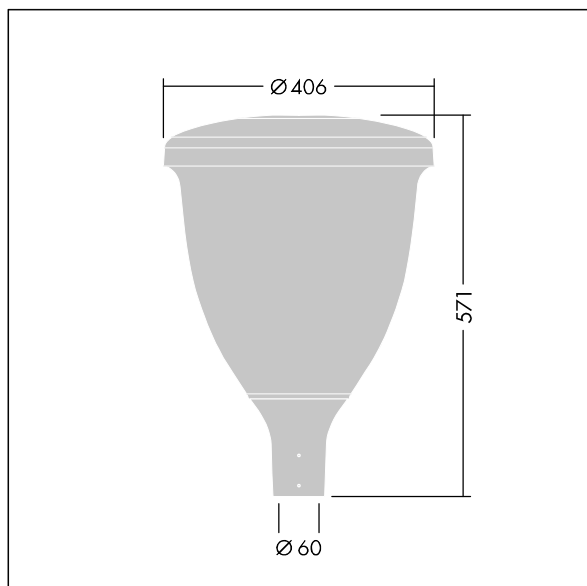

TLG_VOLU_M_60.wmf

Ten produkt zawiera źródło światła o klasie efektywności energetycznej D.

Wartości oznaczone gwiazdką (*) są wartościami znamionowymi. Thorn stosuje sprawdzone komponenty od wiodących dostawców, ale mimo to mogą wystąpić pojedyncze przypadki usterek technicznych poszczególnych diod LED w trakcie znamionowej trwałości użytkowej produktu. Międzynarodowe normy dopuszczają tolerancję strumienia początkowego i mocy w zakresie $\pm 10\%$. Jeżeli nie podano inaczej, wartości te obowiązują dla temperatury 25°C

Produkty Thorn Lighting są stale ulepszane. Zastrzegamy sobie prawo do wprowadzania zmian technicznych lub formalnych w naszych produktach bez wcześniejszych publikacji na ten temat.