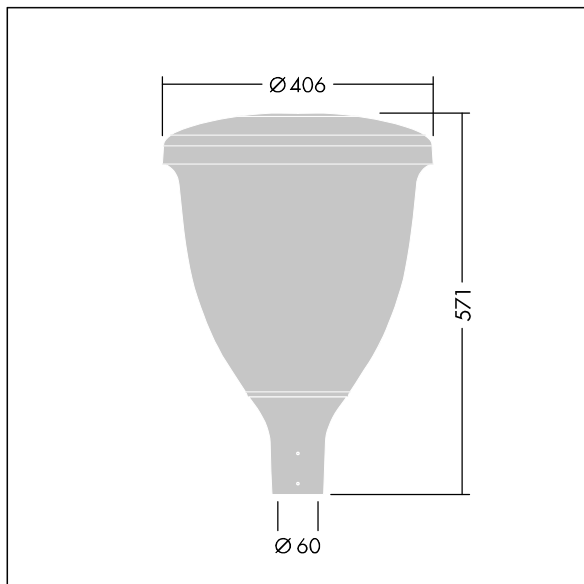

TLG_VOLU_M_60.wmf

Ten produkt zawiera źródło światła o klasie efektywności energetycznej D.

Wartości oznaczone gwiazdką (*) są wartościami znamionowymi. Thorn stosuje sprawdzone komponenty od wiodących dostawców, ale mimo to mogą wystąpić pojedyncze przypadki usterek technicznych poszczególnych diod LED w trakcie znamionowej trwałości użytkowej produktu. Międzynarodowe normy dopuszczają tolerancję strumienia początkowego i mocy w zakresie $\pm 10\%$. Jeżeli nie podano inaczej, wartości te obowiązują dla temperatury 25°C

Produkty Thorn Lighting są stale ulepszane. Zastrzegamy sobie prawo do wprowadzania zmian technicznych lub formalnych w naszych produktach bez wcześniejszych publikacji na ten temat.