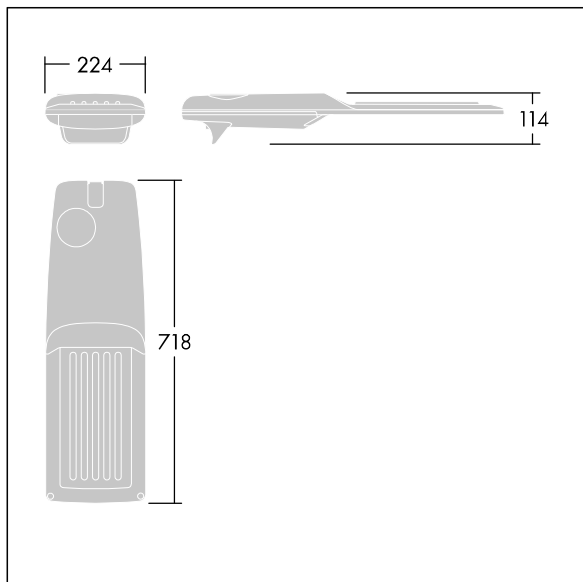

Isaro Pro

92904764 IP 60L50-740 SC M BS 3550 CL2 M60 ANT

THORN

Isaro Pro

Nowoczesna oprawa oświetlenia drogowego LED (średni) z 60 LED-ami zasilanymi prądem 500mA, z układem optycznym dla Komfortowy uliczny. Programowalna Sterownik LED. Klasa bezpieczeństwa II, klasa szczelności IP66, odporność mechaniczna IK09. Obudowa: aluminium (EN AC-44300) odlewane ciśnieniowo malowane proszkowo teksturowany antracytowy (zbliżony do RAL7043). Trzpień montażowy: aluminium (EN AC-44300) odlewane ciśnieniowo malowane proszkowo teksturowany antracytowy (zbliżony do RAL7043). Klosz: szkło o grubości 5 mm. Śruby mocujące: stal nierdzewna. Dostarczana z adapterem trzpienia montażowego Ø 60 mm, który można dostosować do montażu na szczycie słupa (nachylenie 0°/5°/10°/15°/20°) lub na wysięgniku (nachylenie -15°/-10°/-5°/0°/5°/10°/15°).. Wyposażona w obwód redukcji poboru mocy o 50%, który działa przez 3 godziny przed wirtualną północą i 5 godzin po niej. Można go wyłączyć podczas montażu za pomocą łatwo dostępnego wewnętrznego przełącznika.... wyposażone w LED 4000K. Ochrona przeciwprzepięciowa: 10 kV przed pojedynczym impulsem i 8 kV przed wieloma impulsami dla trybu wspólnego, 6 kV przed wieloma dla trybu różnicowego. Przy stałym systemie DALI, 6 kV przed wieloma impulsami dla trybów wspólnego i różnicowego.

TLG_ISRP_F_M_PDB_ANT.jpg

Wymiary: 718 x 224 x 114 mm
Moc opraw: 88,8 W
Strumień świetlny oprawy: 14632 lm
Skuteczność oprawy: 165 lm/W
Waga: 7,6 kg
Scx: 0.066 m²

TLG_ISRP_M_LD2.wmf

Ten produkt zawiera źródła światła o klasach energetycznych D, E.