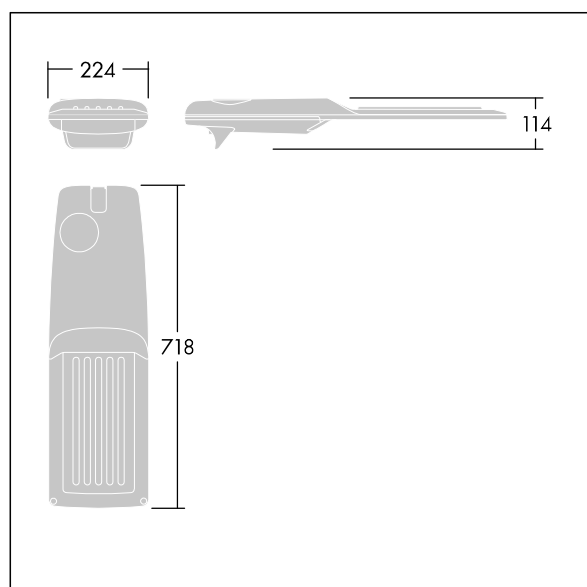

## Isaro Pro

Nowoczesna oprawa oświetlenia drogowego LED (średni) z 60 LED-ami zasilanymi prądem 500mA, z układem optycznym dla Komfortowy uliczny. Programowalna Sterownik LED. Klasa bezpieczeństwa II, klasa szczelności IP66, odporność mechaniczna IK09. Obudowa: aluminium (EN AC-44300) odlewane ciśnieniowo malowane proszkowo teksturowany antracytowy (zbliżony do RAL7043). Trzpień montażowy: aluminium (EN AC-44300) odlewane ciśnieniowo malowane proszkowo teksturowany antracytowy (zbliżony do RAL7043). Klosz: szkło o grubości 5 mm. Śruby mocujące: stal nierdzewna. Dostarczana z adapterem trzpienia montażowego Ø 60 mm, który można dostosować do montażu na szczycie słupa (nachylenie 0°/5°/10°/15°/20°) lub na wysięgniku (nachylenie -15°/-10°/-5°/0°/5°/10°/15°).. Wyposażona w obwód redukcji poboru mocy o 50%, który działa przez 3 godziny przed wirtualną północą i 5 godzin po niej. Można go wyłączyć podczas montażu za pomocą łatwo dostępnego wewnętrznego przełącznika.... wyposażone w LED 4000K. Ochrona przeciwprzepięciowa: 10 kV przed pojedynczym impulsem i 8 kV przed wieloma impulsami dla trybu wspólnego, 6 kV przed wieloma dla trybu różnicowego. Przy stałym systemie DALI, 6 kV przed wieloma impulsami dla trybów wspólnego i różnicowego.

TLG\_ISRP\_F\_M\_PDB\_ANT.jpg

Wymiary: 718 x 224 x 114 mm  
Moc opraw: 88,8 W  
Strumień świetlny oprawy: 14632 lm  
Skuteczność oprawy: 165 lm/W  
Waga: 7,6 kg  
Scx: 0.066 m<sup>2</sup>

TLG\_ISRP\_M\_LD2.wmf