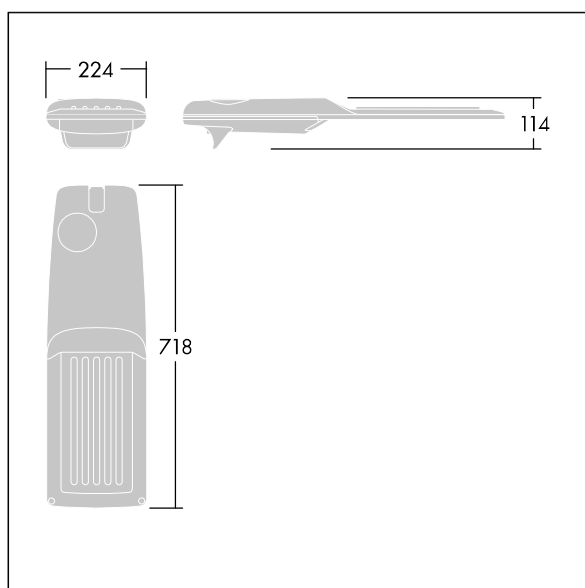

Isaro Pro

92904763 IP 60L50-740 SR M BS 3550 CL2 M60 ANT

THORN

Isaro Pro

Nowoczesna oprawa oświetlenia drogowego LED (średni) z 60 LED-ami zasilanymi prądem 500mA, z układem optycznym dla Rozsył drogowy przy naprzemiennym rozmieszczeniu opraw. Programowalna Sterownik LED. Klasa bezpieczeństwa II, klasa szczelności IP66, odporność mechaniczna IK09. Obudowa: aluminium (EN AC-44300) odlewane ciśnieniowo malowane proszkowo teksturowany antracytowy (zbliżony do RAL7043). Trzpień montażowy: aluminium (EN AC-44300) odlewane ciśnieniowo malowane proszkowo teksturowany antracytowy (zbliżony do RAL7043). Klosz o grubości 5 mm. Śruby mocujące: stal nierdzewna. Dostarczana z adapterem trzpienia montażowego Ø 60 mm, który można dostosować do montażu na szczycie słupa (nachylenie 0°/5°/10°/15°/20°) lub na wysięgniku (nachylenie -15°/-10°/-5°/0°/5°/10°/15°).. Wyposażona w obwód redukcji poboru mocy o 50%, który działa przez 3 godziny przed wirtualną północą i 5 godzin po niej. Można go wyłączyć podczas montażu za pomocą łatwo dostępnego wewnętrznego przełącznika.... wyposażone w LED 4000K. Ochrona przeciwprzepięciowa: 10 kV przed pojedynczym impulsem i 8 kV przed wieloma impulsami dla trybu wspólnego, 6 kV przed wieloma dla trybu różnicowego. Przy stałym systemie DALI, 6 kV przed wieloma impulsami dla trybów wspólnego i różnicowego.

TLG_ISRP_F_M_PDB_ANT.jpg

Wymiary: 718 x 224 x 114 mm

Moc opraw: 88,8 W

Strumień świetlny oprawy: 14303 lm

Skuteczność oprawy: 161 lm/W

Waga: 7,6 kg

Scx: 0.066 m²

TLG_ISRP_M_LD2.wmf