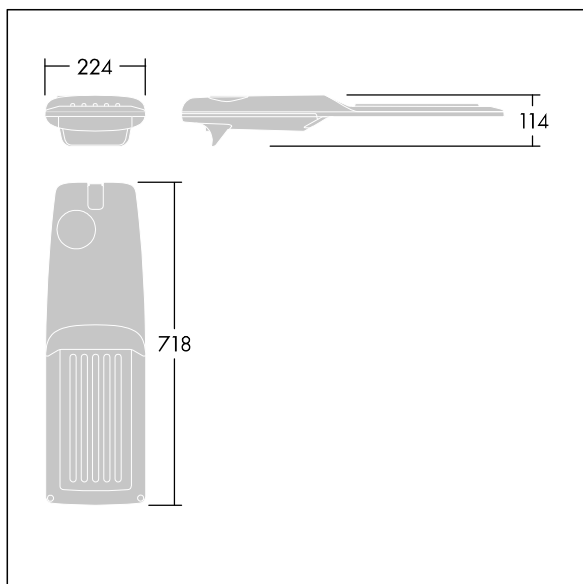

Isaro Pro

THORN

92904762 IP 60L50-740 IVS M BS 3550 CL2 M60 ANT

Isaro Pro

Nowoczesna oprawa oświetlenia drogowego LED (średni) z 60 LED-ami zasilanymi prądem 500mA, z układem optycznym dla Dla przejścia dla pieszych. Programowalna Sterownik LED. Klasa bezpieczeństwa II, klasa szczelności IP66, odporność mechaniczna IK09. Obudowa: aluminium (EN AC-44300) odlewane ciśnieniowo malowane proszkowo teksturowany antracytowy (zbliżony do RAL7043). Trzpień montażowy: aluminium (EN AC-44300) odlewane ciśnieniowo malowane proszkowo teksturowany antracytowy (zbliżony do RAL7043). Klosz: szkło o grubości 5 mm. Śruby mocujące: stal nierdzewna. Dostarczana z adapterem trzpienia montażowego Ø 60 mm, który można dostosować do montażu na szczycie słupa (nachylenie 0°/5°/10°/15°/20°) lub na wysięgniku (nachylenie -15°/-10°/-5°/0°/5°/10°/15°).. Wyposażona w obwód redukcji poboru mocy o 50%, który działa przez 3 godziny przed wirtualną północą i 5 godzin po niej. Można go wyłączyć podczas montażu za pomocą łatwo dostępnego wewnętrznego przełącznika.... wyposażone w LED 4000K. Ochrona przeciwprzepięciowa: 10 kV przed pojedynczym impulsem i 8 kV przed wieloma impulsami dla trybu wspólnego, 6 kV przed wieloma dla trybu różnicowego. Przy stałym systemie DALI, 6 kV przed wieloma impulsami dla trybów wspólnego i różnicowego.

TLG_ISRP_F_M_PDB_ANT.jpg

Wymiary: 718 x 224 x 114 mm
Moc opraw: 88,8 W
Strumień świetlny oprawy: 14254 lm
Skuteczność oprawy: 161 lm/W
Waga: 7,6 kg
Scx: 0.066 m²

TLG_ISRP_M_LD2.wmf

Ten produkt zawiera źródła światła o klasach energetycznych D, E.