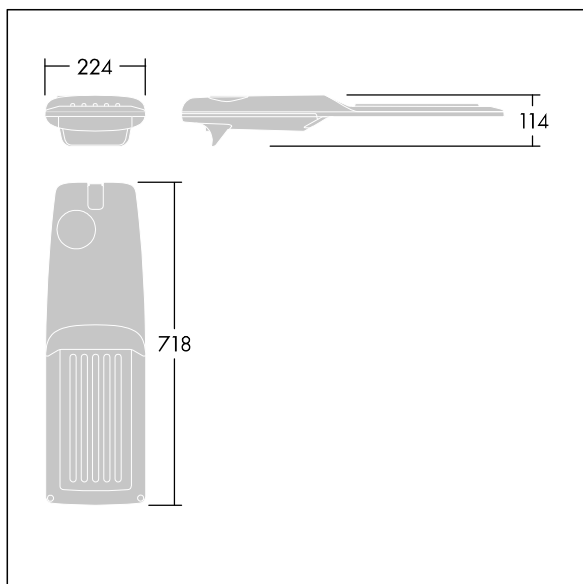

Isaro Pro

92904762 IP 60L50-740 IVS M BS 3550 CL2 M60 ANT

THORN

Isaro Pro

Nowoczesna oprawa oświetlenia drogowego LED (średni) z 60 LED-ami zasilanymi prądem 500mA, z układem optycznym dla Dla przejścia dla pieszych. Programowalna Sterownik LED. Klasa bezpieczeństwa II, klasa szczelności IP66, odporność mechaniczna IK09. Obudowa: aluminium (EN AC-44300) odlewane ciśnieniowo malowane proszkowo teksturowany antracytowy (zbliżony do RAL7043). Trzpień montażowy: aluminium (EN AC-44300) odlewane ciśnieniowo malowane proszkowo teksturowany antracytowy (zbliżony do RAL7043). Klosz: szkło o grubości 5 mm. Śruby mocujące: stal nierdzewna. Dostarczana z adapterem trzpienia montażowego Ø 60 mm, który można dostosować do montażu na szczycie słupa (nachylenie 0°/5°/10°/15°/20°) lub na wysięgniku (nachylenie -15°/-10°/-5°/0°/5°/10°/15°).. Wyposażona w obwód redukcji poboru mocy o 50%, który działa przez 3 godziny przed wirtualną północą i 5 godzin po niej. Można go wyłączyć podczas montażu za pomocą łatwo dostępnego wewnętrznego przełącznika.... wyposażone w LED 4000K. Ochrona przeciwprzepięciowa: 10 kV przed pojedynczym impulsem i 8 kV przed wieloma impulsami dla trybu wspólnego, 6 kV przed wieloma dla trybu różnicowego. Przy stałym systemie DALI, 6 kV przed wieloma impulsami dla trybów wspólnego i różnicowego.

TLG_ISRP_F_M_PDB_ANT.jpg

Wymiary: 718 x 224 x 114 mm
Moc opraw: 88,8 W
Strumień świetlny oprawy: 14254 lm
Skuteczność oprawy: 161 lm/W
Waga: 7,6 kg
Scx: 0.066 m²

TLG_ISRP_M_LD2.wmf

Ten produkt zawiera źródła światła o klasach energetycznych D, E.