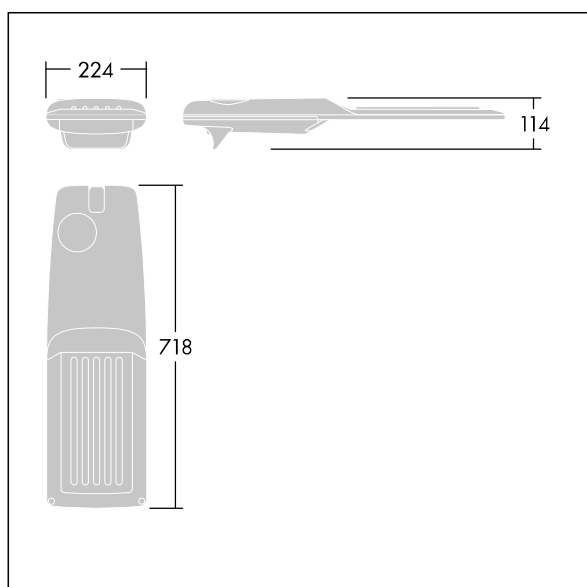

Isaro Pro

92904760 IP 60L50-740 EWS M BS 3550 CL2 M60 ANT

THORN

Isaro Pro

Nowoczesna oprawa oświetlenia drogowego LED (średni) z 60 LED-ami zasilanymi prądem 500mA, z układem optycznym dla Dła bardzo szerokich ulic. Programowalna Sterownik LED. Klasa bezpieczeństwa II, klasa szczelności IP66, odporność mechaniczna IK09. Obudowa: aluminium (EN AC-44300) odlewane ciśnieniowo malowane proszkowo teksturowany antracytowy (zbliżony do RAL7043). Trzpień montażowy: aluminium (EN AC-44300) odlewane ciśnieniowo malowane proszkowo teksturowany antracytowy (zbliżony do RAL7043). Klosz: szkło o grubości 5 mm. Śruby mocujące: stal nierdzewna. Dostarczana z adapterem trzpienia montażowego Ø 60 mm, który można dostosować do montażu na szczycie słupa (nachylenie 0°/5°/10°/15°/20°) lub na wysięgniku (nachylenie -15°/-10°/-5°/0°/5°/10°/15°).. Wyposażona w obwód redukcji poboru mocy o 50%, który działa przez 3 godziny przed wirtualną północą i 5 godzin po niej. Można go wyłączyć podczas montażu za pomocą łatwo dostępnego wewnętrznego przełącznika.... wyposażone w LED 4000K. Ochrona przeciwprzepięciowa: 10 kV przed pojedynczym impulsem i 8 kV przed wieloma impulsami dla trybu wspólnego, 6 kV przed wieloma dla trybu różnicowego. Przy stałym systemie DALI, 6 kV przed wieloma impulsami dla trybów wspólnego i różnicowego.

TLG_ISRP_F_M_PDB_ANT.jpg

Wymiary: 718 x 224 x 114 mm
Moc opraw: 88,8 W
Strumień świetlny oprawy: 14040 lm
Skuteczność oprawy: 158 lm/W
Waga: 7,6 kg
Scx: 0.066 m²

TLG_ISRP_M_LD2.wmf

Ten produkt zawiera źródła światła o klasach energetycznych D, E.