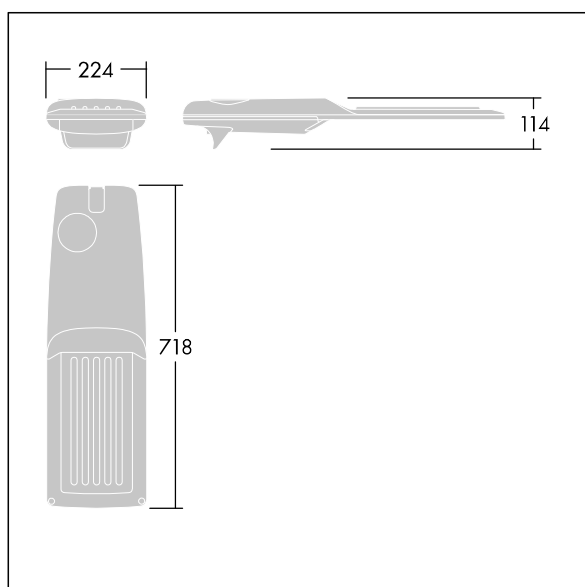

Isaro Pro

92904760 IP 60L50-740 EWS M BS 3550 CL2 M60 ANT

THORN

Isaro Pro

Nowoczesna oprawa oświetlenia drogowego LED (średni) z 60 LED-ami zasilanymi prądem 500mA, z układem optycznym dla Dła bardzo szerokich ulic. Programowalna Sterownik LED. Klasa bezpieczeństwa II, klasa szczelności IP66, odporność mechaniczna IK09. Obudowa: aluminium (EN AC-44300) odlewane ciśnieniowo malowane proszkowo teksturowany antracytowy (zbliżony do RAL7043). Trzpień montażowy: aluminium (EN AC-44300) odlewane ciśnieniowo malowane proszkowo teksturowany antracytowy (zbliżony do RAL7043). Klosz: szkło o grubości 5 mm. Śruby mocujące: stal nierdzewna. Dostarczana z adapterem trzpienia montażowego Ø 60 mm, który można dostosować do montażu na szczycie słupa (nachylenie 0°/5°/10°/15°/20°) lub na wysięgniku (nachylenie -15°/-10°/-5°/0°/5°/10°/15°).. Wyposażona w obwód redukcji poboru mocy o 50%, który działa przez 3 godziny przed wirtualną północą i 5 godzin po niej. Można go wyłączyć podczas montażu za pomocą łatwo dostępnego wewnętrznego przełącznika.... wyposażone w LED 4000K. Ochrona przeciwprzepięciowa: 10 kV przed pojedynczym impulsem i 8 kV przed wieloma impulsami dla trybu wspólnego, 6 kV przed wieloma dla trybu różnicowego. Przy stałym systemie DALI, 6 kV przed wieloma impulsami dla trybów wspólnego i różnicowego.

TLG_ISRP_F_M_PDB_ANT.jpg

Wymiary: 718 x 224 x 114 mm
Moc opraw: 88,8 W
Strumień świetlny oprawy: 14040 lm
Skuteczność oprawy: 158 lm/W
Waga: 7,6 kg
Scx: 0.066 m²

TLG_ISRP_M_LD2.wmf

Ten produkt zawiera źródła światła o klasach energetycznych D, E.