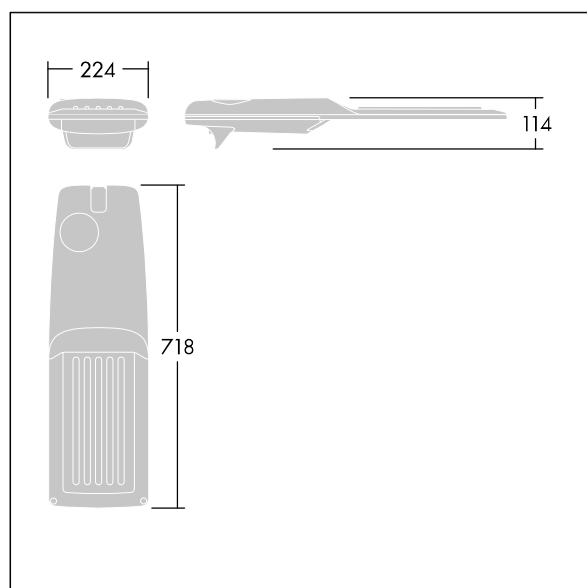

Isaro Pro

92904759 IP 60L50-740 WSC M BS 3550 CL2 M60 ANT

THORN

Isaro Pro

Nowoczesna oprawa oświetlenia drogowego LED (średni) z 60 LED-ami zasilanymi prądem 500mA, z układem optycznym dla Komfortowy dla szerokich ulic. Programowalna Sterownik LED. Klasa bezpieczeństwa II, klasa szczelności IP66, odporność mechaniczna IK09. Obudowa: aluminium (EN AC-44300) odlewane ciśnieniowo malowane proszkowo teksturowany antracytowy (zbliżony do RAL7043). Trzpień montażowy: aluminium (EN AC-44300) odlewane ciśnieniowo malowane proszkowo teksturowany antracytowy (zbliżony do RAL7043). Klosz: szkło o grubości 5 mm. Śruby mocujące: stal nierdzewna. Dostarczana z adapterem trzpienia montażowego Ø 60 mm, który można dostosować do montażu na szczycie słupa (nachylenie 0°/5°/10°/15°/20°) lub na wysięgniku (nachylenie -15°/-10°/-5°/0°/5°/10°/15°).. Wyposażona w obwód redukcji poboru mocy o 50%, który działa przez 3 godziny przed wirtualną północą i 5 godzin po niej. Można go wyłączyć podczas montażu za pomocą łatwo dostępnego wewnętrznego przełącznika.... wyposażone w LED 4000K. Ochrona przeciwprzepięciowa: 10 kV przed pojedynczym impulsem i 8 kV przed wieloma impulsami dla trybu wspólnego, 6 kV przed wieloma impulsami dla trybu różnicowego. Przy stałym systemie DALI, 6 kV przed wieloma impulsami dla trybów wspólnego i różnicowego.

TLG_ISRP_F_M_PDB_ANT.jpg

Wymiary: 718 x 224 x 114 mm

Moc opraw: 88,8 W

Strumień świetlny oprawy: 14303 lm

Skuteczność oprawy: 161 lm/W

Waga: 7,6 kg

Scx: 0.066 m²

TLG_ISRP_M_LD2.wmf