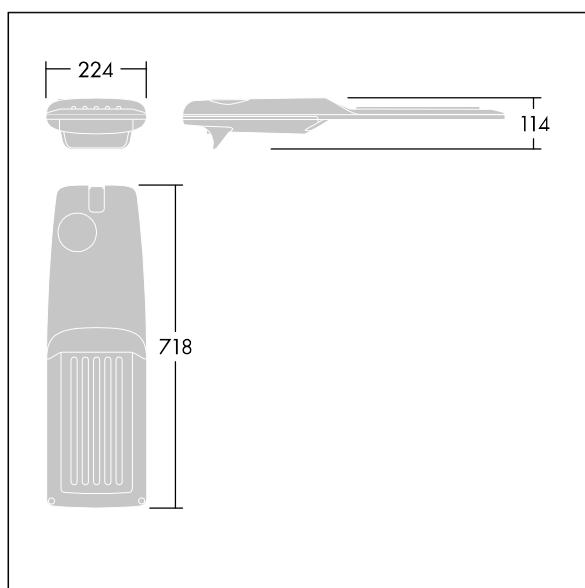

Isaro Pro

92904759 IP 60L50-740 WSC M BS 3550 CL2 M60 ANT

THORN

Isaro Pro

Nowoczesna oprawa oświetlenia drogowego LED (średni) z 60 LED-ami zasilanymi prądem 500mA, z układem optycznym dla Komfortowy dla szerokich ulic. Programowalna Sterownik LED. Klasa bezpieczeństwa II, klasa szczelności IP66, odporność mechaniczna IK09. Obudowa: aluminium (EN AC-44300) odlewane ciśnieniowo malowane proszkowo teksturowany antracytowy (zbliżony do RAL7043). Trzpień montażowy: aluminium (EN AC-44300) odlewane ciśnieniowo malowane proszkowo teksturowany antracytowy (zbliżony do RAL7043). Klosz: szkło o grubości 5 mm. Śruby mocujące: stal nierdzewna. Dostarczana z adapterem trzpienia montażowego Ø 60 mm, który można dostosować do montażu na szczycie słupa (nachylenie 0°/5°/10°/15°/20°) lub na wysięgniku (nachylenie -15°/-10°/-5°/0°/5°/10°/15°).. Wyposażona w obwód redukcji poboru mocy o 50%, który działa przez 3 godziny przed wirtualną północą i 5 godzin po niej. Można go wyłączyć podczas montażu za pomocą łatwo dostępnego wewnętrznego przełącznika.... wyposażone w LED 4000K. Ochrona przeciwprzebieciowa: 10 kV przed pojedynczym impulsem i 8 kV przed wieloma impulsami dla trybu wspólnego, 6 kV przed wieloma impulsami dla trybu różnicowego. Przy stałym systemie DALI, 6 kV przed wieloma impulsami dla trybów wspólnego i różnicowego.

TLG_ISRP_F_M_PDB_ANT.jpg

Wymiary: 718 x 224 x 114 mm

Moc opraw: 88,8 W

Strumień świetlny oprawy: 14303 lm

Skuteczność oprawy: 161 lm/W

Waga: 7,6 kg

Scx: 0.066 m²

TLG_ISRP_M_LD2.wmf