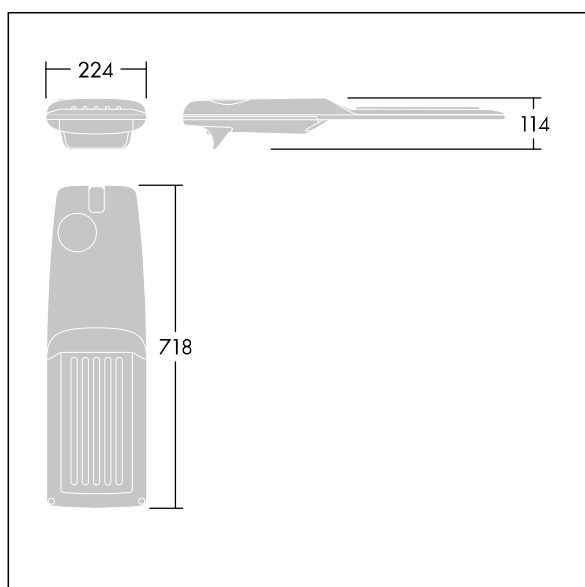

Isaro Pro

92904758 IP 60L50-740 WS M BS 3550 CL2 M60 ANT

THORN

Isaro Pro

Nowoczesna oprawa oświetlenia drogowego LED (średni) z 60 LED-ami zasilanymi prądem 500mA, z układem optycznym dla szerokiej ulic. Programowalna Sterownik LED. Klasa bezpieczeństwa II, klasa szczelności IP66, odporność mechaniczna IK09. Obudowa: aluminium (EN AC-44300) odlewane ciśnieniowo malowane proszkowo teksturowany antracytowy (zbliżony do RAL7043). Trzpień montażowy: aluminium (EN AC-44300) odlewane ciśnieniowo malowane proszkowo teksturowany antracytowy (zbliżony do RAL7043). Klosz: szkło o grubości 5 mm. Śruby mocujące: stal nierdzewna. Dostarczana z adapterem trzpienia montażowego Ø 60 mm, który można dostosować do montażu na szczycie słupa (nachylenie 0°/5°/10°/15°/20°) lub na wysięgniku (nachylenie -15°/-10°/-5°/0°/5°/10°/15°).. Wyposażona w obwód redukcji poboru mocy o 50%, który działa przez 3 godziny przed wirtualną północą i 5 godzin po niej. Można go wyłączyć podczas montażu za pomocą łatwo dostępnego wewnętrznego przełącznika.... wyposażone w LED 4000K. Ochrona przeciwprzepięciowa: 10 kV przed pojedynczym impulsem i 8 kV przed wieloma impulsami dla trybu wspólnego, 6 kV przed wieloma dla trybu różnicowego. Przy stałym systemie DALI, 6 kV przed wieloma impulsami dla trybów wspólnego i różnicowego.

TLG_ISRP_F_M_PDB_ANT.jpg

Wymiary: 718 x 224 x 114 mm
Moc opraw: 88,8 W
Strumień świetlny oprawy: 14287 lm
Skuteczność oprawy: 161 lm/W
Waga: 7,6 kg
Scx: 0.066 m²

TLG_ISRP_M_LD2.wmf

Ten produkt zawiera źródła światła o klasach energetycznych D, E.