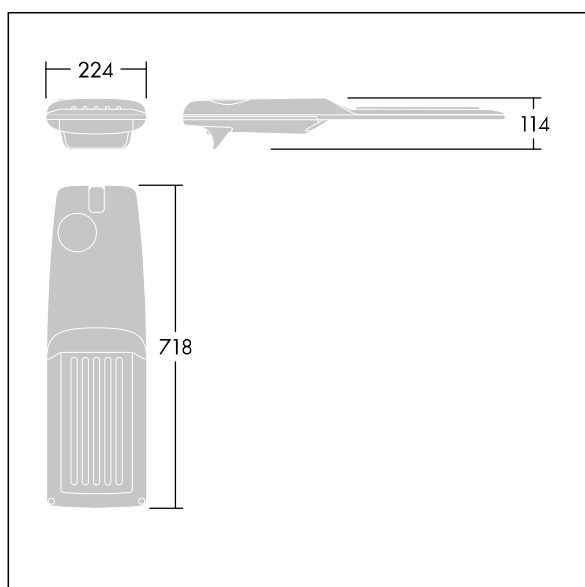

Isaro Pro

92904757 IP 60L50-740 EWR M BS 3550 CL2 M60 ANT

THORN

Isaro Pro

Nowoczesna oprawa oświetlenia drogowego LED (średni) z 60 LED-ami zasilanymi prądem 500mA, z układem optycznym dla Dła bardzo szerokich dróg. Programowalna Sterownik LED. Klasa bezpieczeństwa II, klasa szczelności IP66, odporność mechaniczna IK09. Obudowa: aluminium (EN AC-44300) odlewane ciśnieniowo malowane proszkowo teksturowany antracytowy (zbliżony do RAL7043). Trzpień montażowy: aluminium (EN AC-44300) odlewane ciśnieniowo malowane proszkowo teksturowany antracytowy (zbliżony do RAL7043). Klosz: szkło o grubości 5 mm. Śruby mocujące: stal nierdzewna. Dostarczana z adapterem trzpienia montażowego Ø 60 mm, który można dostosować do montażu na szczycie słupa (nachylenie 0°/5°/10°/15°/20°) lub na wysięgniku (nachylenie -15°/-10°/-5°/0°/5°/10°/15°).. Wyposażona w obwód redukcji poboru mocy o 50%, który działa przez 3 godziny przed wirtualną północą i 5 godzin po niej. Można go wyłączyć podczas montażu za pomocą łatwo dostępnego wewnętrznego przełącznika.... wyposażone w LED 4000K. Ochrona przeciwprzepięciowa: 10 kV przed pojedynczym impulsem i 8 kV przed wieloma impulsami dla trybu wspólnego, 6 kV przed wieloma dla trybu różnicowego. Przy stałym systemie DALI, 6 kV przed wieloma impulsami dla trybów wspólnego i różnicowego.

TLG_ISRP_F_M_PDB_ANT.jpg

Wymiary: 718 x 224 x 114 mm
Moc opraw: 88,8 W
Strumień świetlny oprawy: 14336 lm
Skuteczność oprawy: 161 lm/W
Waga: 7,6 kg
Scx: 0.066 m²

TLG_ISRP_M_LD2.wmf

Ten produkt zawiera źródła światła o klasach energetycznych D, E.