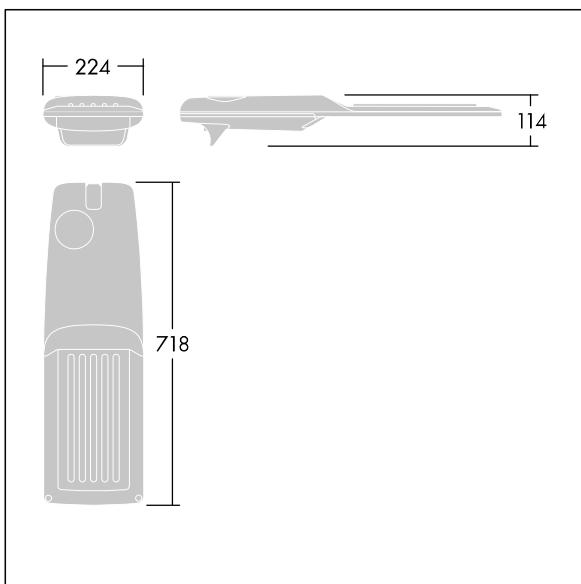

Isaro Pro

92904757 IP 60L50-740 EWR M BS 3550 CL2 M60 ANT

THORN

Isaro Pro

Nowoczesna oprawa oświetlenia drogowego LED (średni) z 60 LED-ami zasilanymi prądem 500mA, z układem optycznym dla Dła bardzo szerokich dróg. Programowalna Sterownik LED. Klasa bezpieczeństwa II, klasa szczelności IP66, odporność mechaniczna IK09. Obudowa: aluminium (EN AC-44300) odlewane ciśnieniowo malowane proszkowo teksturowany antracytowy (zbliżony do RAL7043). Trzpień montażowy: aluminium (EN AC-44300) odlewane ciśnieniowo malowane proszkowo teksturowany antracytowy (zbliżony do RAL7043). Klosz: szkło o grubości 5 mm. Śruby mocujące: stal nierdzewna. Dostarczana z adapterem trzpienia montażowego Ø 60 mm, który można dostosować do montażu na szczycie słupa (nachylenie 0°/5°/10°/15°/20°) lub na wysięgniku (nachylenie -15°/-10°/-5°/0°/5°/10°/15°).. Wyposażona w obwód redukcji poboru mocy o 50%, który działa przez 3 godziny przed wirtualną północą i 5 godzin po niej. Można go wyłączyć podczas montażu za pomocą łatwo dostępnego wewnętrznego przełącznika.... wyposażone w LED 4000K. Ochrona przeciwprzepięciowa: 10 kV przed pojedynczym impulsem i 8 kV przed wieloma impulsami dla trybu wspólnego, 6 kV przed wieloma dla trybu różnicowego. Przy stałym systemie DALI, 6 kV przed wieloma impulsami dla trybów wspólnego i różnicowego.

TLG_ISRP_F_M_PDB_ANT.jpg

Wymiary: 718 x 224 x 114 mm
Moc opraw: 88,8 W
Strumień świetlny oprawy: 14336 lm
Skuteczność oprawy: 161 lm/W
Waga: 7,6 kg
Scx: 0.066 m²

TLG_ISRP_M_LD2.wmf

Ten produkt zawiera źródła światła o klasach energetycznych D, E.