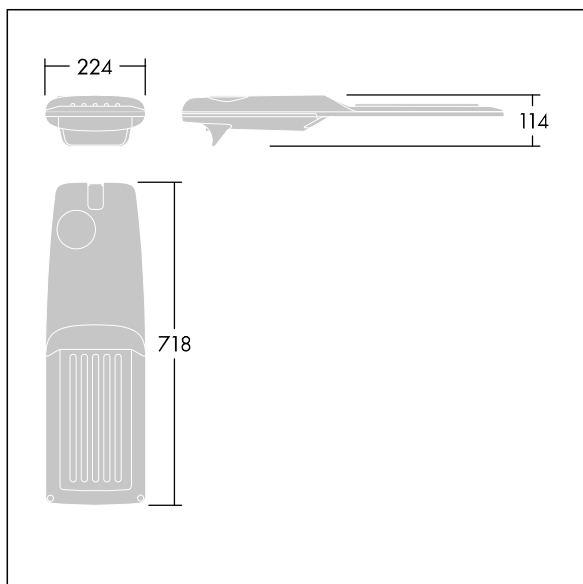

Isaro Pro

92904756 IP 60L50-740 WR M BS 3550 CL2 M60 ANT

THORN

Isaro Pro

Nowoczesna oprawa oświetlenia drogowego LED (średni) z 60 LED-ami zasilanymi prądem 500mA, z układem optycznym dla Dła szerokich dróg. Programowalna Sterownik LED. Klasa bezpieczeństwa II, klasa szczelności IP66, odporność mechaniczna IK09. Obudowa: aluminium (EN AC-44300) odlewane ciśnieniowo malowane proszkowo teksturowany antracytowy (zbliżony do RAL7043). Trzpień montażowy: aluminium (EN AC-44300) odlewane ciśnieniowo malowane proszkowo teksturowany antracytowy (zbliżony do RAL7043). Klosz: szkło o grubości 5 mm. Śruby mocujące: stal nierdzewna. Dostarczana z adapterem trzpienia montażowego Ø 60 mm, który można dostosować do montażu na szczycie słupa (nachylenie 0°/5°/10°/15°/20°) lub na wysięgniku (nachylenie -15°/-10°/-5°/0°/5°/10°/15°).. Wyposażona w obwód redukcji poboru mocy o 50%, który działa przez 3 godziny przed wirtualną północą i 5 godzin po niej. Można go wyłączyć podczas montażu za pomocą łatwo dostępnego wewnętrznego przełącznika.... wyposażone w LED 4000K. Ochrona przeciwprzepięciowa: 10 kV przed pojedynczym impulsem i 8 kV przed wieloma impulsami dla trybu wspólnego, 6 kV przed wieloma dla trybu różnicowego. Przy stałym systemie DALI, 6 kV przed wieloma impulsami dla trybów wspólnego i różnicowego.

TLG_ISRP_F_M_PDB_ANT.jpg

Wymiary: 718 x 224 x 114 mm
Moc opraw: 88,8 W
Strumień świetlny oprawy: 14648 lm
Skuteczność oprawy: 165 lm/W
Waga: 7,6 kg
Scx: 0.066 m²

TLG_ISRP_M_LD2.wmf

Ten produkt zawiera źródła światła o klasach energetycznych D, E.