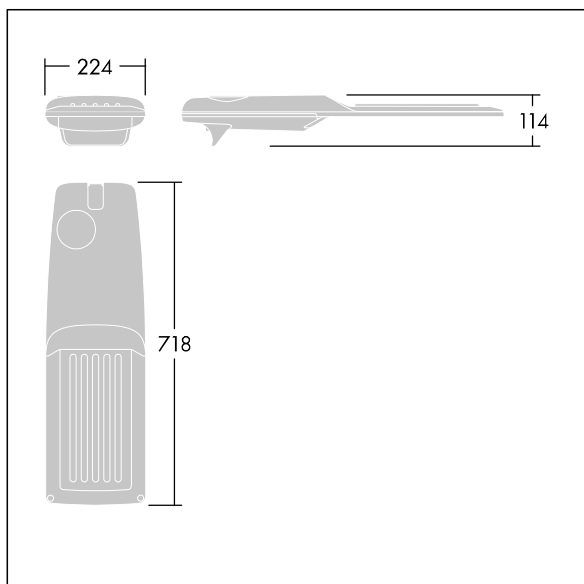

Isaro Pro

92904755 IP 60L50-740 RWT M BS 3550 CL2 M60 ANT

THORN

Isaro Pro

Nowoczesna oprawa oświetlenia drogowego LED (średni) z 60 LED-ami zasilanymi prądem 500mA, z układem optycznym dla mokrych dróg. Programowalna Sterownik LED. Klasa bezpieczeństwa II, klasa szczelności IP66, odporność mechaniczna IK09. Obudowa: aluminium (EN AC-44300) odlewane ciśnieniowo malowane proszkowo teksturowany antracytowy (zbliżony do RAL7043). Trzpień montażowy: aluminium (EN AC-44300) odlewane ciśnieniowo malowane proszkowo teksturowany antracytowy (zbliżony do RAL7043). Klosz: szkło o grubości 5 mm. Śruby mocujące: stal nierdzewna. Dostarczana z adapterem trzpienia montażowego Ø 60 mm, który można dostosować do montażu na szczycie słupa (nachylenie 0°/5°/10°/15°/20°) lub na wysięgniku (nachylenie -15°/-10°/-5°/0°/5°/10°/15°).. Wyposażona w obwód redukcji poboru mocy o 50%, który działa przez 3 godziny przed wirtualną północą i 5 godzin po niej. Można go wyłączyć podczas montażu za pomocą łatwo dostępnego wewnętrznego przełącznika.... wyposażone w LED 4000K. Ochrona przeciwprzepięciowa: 10 kV przed pojedynczym impulsem i 8 kV przed wieloma impulsami dla trybu wspólnego, 6 kV przed wieloma dla trybu różnicowego. Przy stałym systemie DALI, 6 kV przed wieloma impulsami dla trybów wspólnego i różnicowego.

TLG_ISRP_F_M_PDB_ANT.jpg

Wymiary: 718 x 224 x 114 mm
Moc opraw: 88,8 W
Strumień świetlny oprawy: 14878 lm
Skuteczność oprawy: 168 lm/W
Waga: 7,6 kg
Scx: 0.066 m²

TLG_ISRP_M_LD2.wmf

Ten produkt zawiera źródła światła o klasach energetycznych D, E.