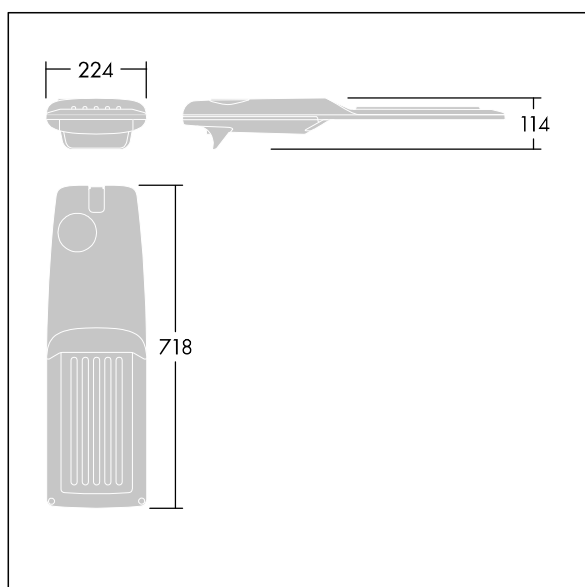

## Isaro Pro

Nowoczesna oprawa oświetlenia drogowego LED (średni) z 60 LED-ami zasilanymi prądem 500mA, z układem optycznym dla mokrych dróg. Programowalna Sterownik LED. Klasa bezpieczeństwa II, klasa szczelności IP66, odporność mechaniczna IK09. Obudowa: aluminium (EN AC-44300) odlewane ciśnieniowo malowane proszkowo teksturowany antracytowy (zbliżony do RAL7043). Trzpień montażowy: aluminium (EN AC-44300) odlewane ciśnieniowo malowane proszkowo teksturowany antracytowy (zbliżony do RAL7043). Klosz: szkło o grubości 5 mm. Śruby mocujące: stal nierdzewna. Dostarczana z adapterem trzpienia montażowego Ø 60 mm, który można dostosować do montażu na szczycie słupa (nachylenie 0°/5°/10°/15°/20°) lub na wysięgniku (nachylenie -15°/-10°/-5°/0°/5°/10°/15°).. Wyposażona w obwód redukcji poboru mocy o 50%, który działa przez 3 godziny przed wirtualną północą i 5 godzin po niej. Można go wyłączyć podczas montażu za pomocą łatwo dostępnego wewnętrznego przełącznika.... wyposażone w LED 4000K. Ochrona przeciwprzepięciowa: 10 kV przed pojedynczym impulsem i 8 kV przed wieloma impulsami dla trybu wspólnego, 6 kV przed wieloma dla trybu różnicowego. Przy stałym systemie DALI, 6 kV przed wieloma impulsami dla trybów wspólnego i różnicowego.

TLG\_ISRP\_F\_M\_PDB\_ANT.jpg

Wymiary: 718 x 224 x 114 mm  
Moc opraw: 88,8 W  
Strumień świetlny oprawy: 14878 lm  
Skuteczność oprawy: 168 lm/W  
Waga: 7,6 kg  
Scx: 0.066 m<sup>2</sup>

TLG\_ISRP\_M\_LD2.wmf