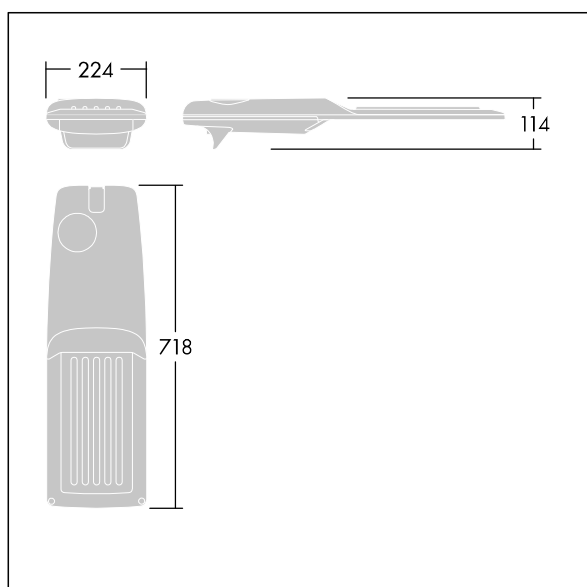

Isaro Pro

92904754 IP 60L50-740 RC M BS 3550 CL2 M60 ANT

THORN

Isaro Pro

Nowoczesna oprawa oświetlenia drogowego LED (średni) z 60 LED-ami zasilanymi prądem 500mA, z układem optycznym dla Komfortowy drogowy. Programowalna Sterownik LED. Klasa bezpieczeństwa II, klasa szczelności IP66, odporność mechaniczna IK09. Obudowa: aluminium (EN AC-44300) odlewane ciśnieniowo malowane proszkowo teksturowany antracytowy (zbliżony do RAL7043). Trzpień montażowy: aluminium (EN AC-44300) odlewane ciśnieniowo malowane proszkowo teksturowany antracytowy (zbliżony do RAL7043). Klosz: szkło o grubości 5 mm. Śruby mocujące: stal nierdzewna. Dostarczana z adapterem trzpienia montażowego Ø 60 mm, który można dostosować do montażu na szczycie słupa (nachylenie 0°/5°/10°/15°/20°) lub na wysięgniku (nachylenie -15°/-10°/-5°/0°/5°/10°/15°).. Wyposażona w obwód redukcji poboru mocy o 50%, który działa przez 3 godziny przed wirtualną północą i 5 godzin po niej. Można go wyłączyć podczas montażu za pomocą łatwo dostępnego wewnętrznego przełącznika.... wyposażone w LED 4000K. Ochrona przeciwprzepięciowa: 10 kV przed pojedynczym impulsem i 8 kV przed wieloma impulsami dla trybu wspólnego, 6 kV przed wieloma dla trybu różnicowego. Przy stałym systemie DALI, 6 kV przed wieloma impulsami dla trybów wspólnego i różnicowego.

TLG_ISRP_F_M_PDB_ANT.jpg

Wymiary: 718 x 224 x 114 mm
Moc opraw: 88,8 W
Strumień świetlny oprawy: 14681 lm
Skuteczność oprawy: 165 lm/W
Waga: 7,6 kg
Scx: 0.066 m²

TLG_ISRP_M_LD2.wmf

Ten produkt zawiera źródła światła o klasach energetycznych D, E.