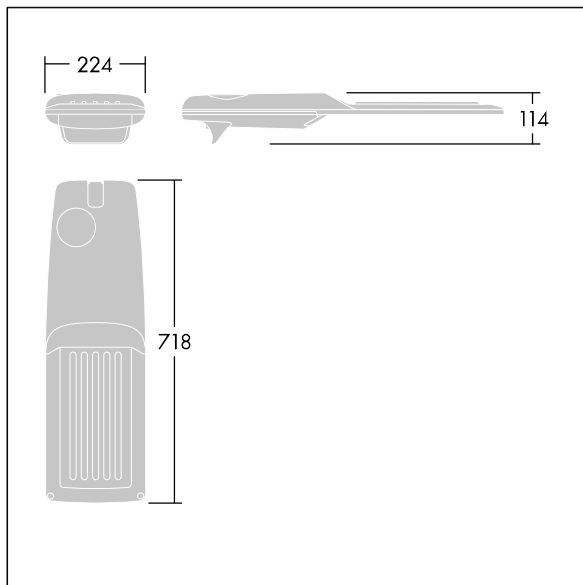

Isaro Pro

92904753 IP 60L50-740 ES M BS 3550 CL2 M60 ANT

THORN

Isaro Pro

Nowoczesna oprawa oświetlenia drogowego LED (średni) z 60 LED-ami zasilanymi prądem 500mA, z układem optycznym dla Szerokostrumieniowy uliczny. Programowalna Sterownik LED. Klasa bezpieczeństwa II, klasa szczelności IP66, odporność mechaniczna IK09. Obudowa: aluminium (EN AC-44300) odlewane ciśnieniowo malowane proszkowo teksturowany antracytowy (zbliżony do RAL7043). Trzpień montażowy: aluminium (EN AC-44300) odlewane ciśnieniowo malowane proszkowo teksturowany antracytowy (zbliżony do RAL7043). Klosz: szkło o grubości 5 mm. Śruby mocujące: stal nierdzewna. Dostarczana z adapterem trzpienia montażowego Ø 60 mm, który można dostosować do montażu na szczycie słupa (nachylenie 0°/5°/10°/15°/20°) lub na wysięgniku (nachylenie -15°/-10°/-5°/0°/5°/10°/15°).. Wyposażona w obwód redukcji poboru mocy o 50%, który działa przez 3 godziny przed wirtualną północą i 5 godzin po niej. Można go wyłączyć podczas montażu za pomocą łatwo dostępnego wewnętrznego przełącznika.... wyposażone w LED 4000K. Ochrona przeciwprzepięciowa: 10 kV przed pojedynczym impulsem i 8 kV przed wieloma impulsami dla trybu wspólnego, 6 kV przed wieloma impulsami dla trybu różnicowego. Przy stałym systemie DALI, 6 kV przed wieloma impulsami dla trybów wspólnego i różnicowego.

TLG_ISRP_F_M_PDB_ANT.jpg

Wymiary: 718 x 224 x 114 mm

Moc opraw: 88,8 W

Strumień świetlny oprawy: 14139 lm

Skuteczność oprawy: 159 lm/W

Waga: 7,6 kg

Scx: 0.066 m²

TLG_ISRP_M_LD2.wmf