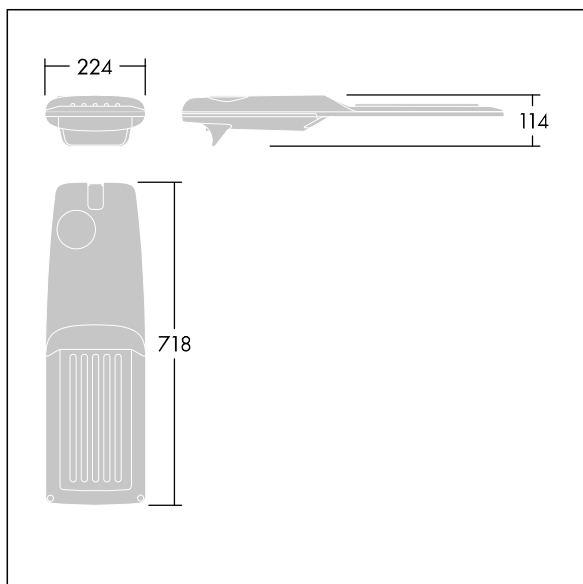

Isaro Pro

92904752 IP 60L50-740 ENR M BS 3550 CL2 M60 ANT

THORN

Isaro Pro

Nowoczesna oprawa oświetlenia drogowego LED (średni) z 60 LED-ami zasilanymi prądem 500mA, z układem optycznym dla Dła bardzo wąskich dróg. Programowalna Sterownik LED. Klasa bezpieczeństwa II, klasa szczelności IP66, odporność mechaniczna IK09. Obudowa: aluminium (EN AC-44300) odlewane ciśnieniowo malowane proszkowo teksturowany antracytowy (zbliżony do RAL7043). Trzpień montażowy: aluminium (EN AC-44300) odlewane ciśnieniowo malowane proszkowo teksturowany antracytowy (zbliżony do RAL7043). Klosz: szkło o grubości 5 mm. Śruby mocujące: stal nierdzewna. Dostarczana z adapterem trzpienia montażowego Ø 60 mm, który można dostosować do montażu na szczycie słupa (nachylenie 0°/5°/10°/15°/20°) lub na wysięgniku (nachylenie -15°/-10°/-5°/0°/5°/10°/15°).. Wyposażona w obwód redukcji poboru mocy o 50%, który działa przez 3 godziny przed wirtualną północą i 5 godzin po niej. Można go wyłączyć podczas montażu za pomocą łatwo dostępnego wewnętrznego przełącznika.... wyposażone w LED 4000K. Ochrona przeciwprzepięciowa: 10 kV przed pojedynczym impulsem i 8 kV przed wieloma impulsami dla trybu wspólnego, 6 kV przed wieloma dla trybu różnicowego. Przy stałym systemie DALI, 6 kV przed wieloma impulsami dla trybów wspólnego i różnicowego.

TLG_ISRP_F_M_PDB_ANT.jpg

Wymiary: 718 x 224 x 114 mm
Moc opraw: 88,8 W
Strumień świetlny oprawy: 14500 lm
Skuteczność oprawy: 163 lm/W
Waga: 7,6 kg
Scx: 0.066 m²

TLG_ISRP_M_LD2.wmf

Ten produkt zawiera źródła światła o klasach energetycznych D, E.