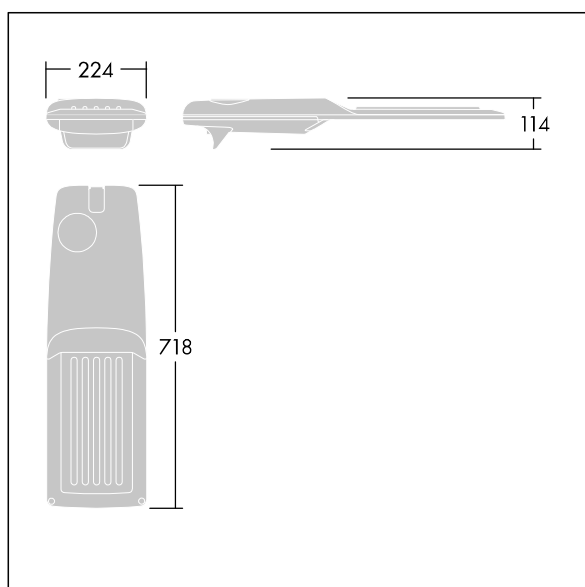

Isaro Pro

92904751 IP 60L35-740 SC M BS 3550 CL2 M60 ANT

THORN

Isaro Pro

Nowoczesna oprawa oświetlenia drogowego LED (średni) z 60 LED-ami zasilanymi prądem 350mA, z układem optycznym dla Komfortowy uliczny. Programowalna Sterownik LED. Klasa bezpieczeństwa II, klasa szczelności IP66, odporność mechaniczna IK09. Obudowa: aluminium (EN AC-44300) odlewane ciśnieniowo malowane proszkowo teksturowany antracytowy (zbliżony do RAL7043). Trzpień montażowy: aluminium (EN AC-44300) odlewane ciśnieniowo malowane proszkowo teksturowany antracytowy (zbliżony do RAL7043). Klosz: szkło o grubości 5 mm. Śruby mocujące: stal nierdzewna. Dostarczana z adapterem trzpienia montażowego Ø 60 mm, który można dostosować do montażu na szczycie słupa (nachylenie 0°/5°/10°/15°/20°) lub na wysięgniku (nachylenie -15°/-10°/-5°/0°/5°/10°/15°).. Wyposażona w obwód redukcji poboru mocy o 50%, który działa przez 3 godziny przed wirtualną północą i 5 godzin po niej. Można go wyłączyć podczas montażu za pomocą łatwo dostępnego wewnętrznego przełącznika.... wyposażone w LED 4000K. Ochrona przeciwprzepięciowa: 10 kV przed pojedynczym impulsem i 8 kV przed wieloma impulsami dla trybu wspólnego, 6 kV przed wieloma dla trybu różnicowego. Przy stałym systemie DALI, 6 kV przed wieloma impulsami dla trybów wspólnego i różnicowego.

TLG_ISRP_F_M_PDB_ANT.jpg

Wymiary: 718 x 224 x 114 mm
Moc opraw: 61,8 W
Strumień świetlny oprawy: 10662 lm
Skuteczność oprawy: 173 lm/W
Waga: 7,6 kg
Scx: 0.066 m²

TLG_ISRP_M_LD2.wmf

Ten produkt zawiera źródła światła o klasach energetycznych D, E.