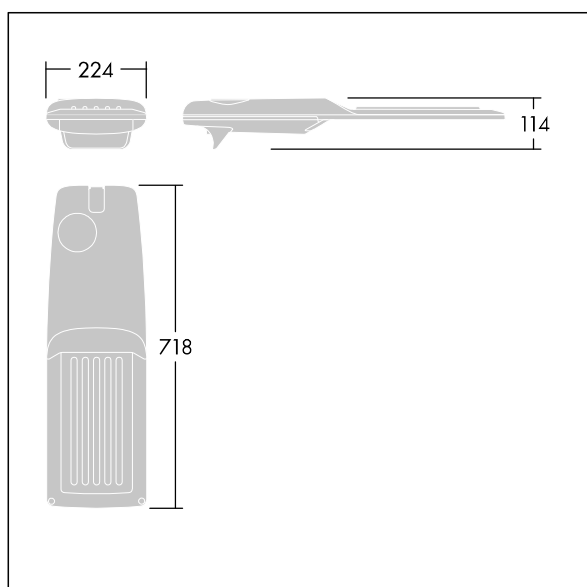

## Isaro Pro

Nowoczesna oprawa oświetlenia drogowego LED (średni) z 60 LED-ami zasilanymi prądem 350mA, z układem optycznym dla Dla przejścia dla pieszych. Programowalna Sterownik LED. Klasa bezpieczeństwa II, klasa szczelności IP66, odporność mechaniczna IK09. Obudowa: aluminium (EN AC-44300) odlewane ciśnieniowo malowane proszkowo teksturowany antracytowy (zbliżony do RAL7043). Trzpień montażowy: aluminium (EN AC-44300) odlewane ciśnieniowo malowane proszkowo teksturowany antracytowy (zbliżony do RAL7043). Klosz: szkło o grubości 5 mm. Śruby mocujące: stal nierdzewna. Dostarczana z adapterem trzpienia montażowego Ø 60 mm, który można dostosować do montażu na szczycie słupa (nachylenie 0°/5°/10°/15°/20°) lub na wysięgniku (nachylenie -15°/-10°/-5°/0°/5°/10°/15°).. Wyposażona w obwód redukcji poboru mocy o 50%, który działa przez 3 godziny przed wirtualną północą i 5 godzin po niej. Można go wyłączyć podczas montażu za pomocą łatwo dostępnego wewnętrznego przełącznika.... wyposażone w LED 4000K. Ochrona przeciwprzepięciowa: 10 kV przed pojedynczym impulsem i 8 kV przed wieloma impulsami dla trybu wspólnego, 6 kV przed wieloma dla trybu różnicowego. Przy stałym systemie DALI, 6 kV przed wieloma impulsami dla trybów wspólnego i różnicowego.

TLG\_ISRP\_F\_M\_PDB\_ANT.jpg

Wymiary: 718 x 224 x 114 mm  
Moc opraw: 61,8 W  
Strumień świetlny oprawy: 10387 lm  
Skuteczność oprawy: 168 lm/W  
Waga: 7,6 kg  
Scx: 0.066 m<sup>2</sup>

TLG\_ISRP\_M\_LD2.wmf