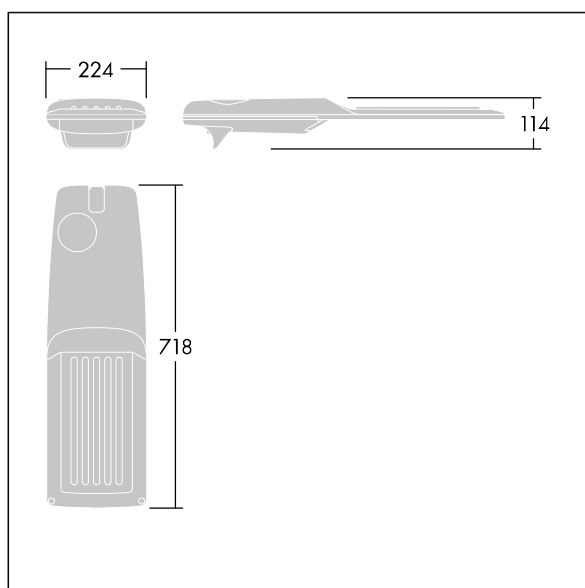

Isaro Pro

92904749 IP 60L35-740 EWC M BS 3550 CL2 M60 ANT

THORN

Isaro Pro

Nowoczesna oprawa oświetlenia drogowego LED (średni) z 60 LED-ami zasilanymi prądem 350mA, z układem optycznym dla Komfortowy dla bardzo szerokich ulic. Programowalna Sterownik LED. Klasa bezpieczeństwa II, klasa szczelności IP66, odporność mechaniczna IK09. Obudowa: aluminium (EN AC-44300) odlewane ciśnieniowo malowane proszkowo teksturowany antracytowy (zbliżony do RAL7043). Trzpień montażowy: aluminium (EN AC-44300) odlewane ciśnieniowo malowane proszkowo teksturowany antracytowy (zbliżony do RAL7043). Klosz: szkło o grubości 5 mm. Śruby mocujące: stal nierdzewna. Dostarczana z adapterem trzpienia montażowego Ø 60 mm, który można dostosować do montażu na szczycie słupa (nachylenie 0°/5°/10°/15°/20°) lub na wysięgniku (nachylenie -15°/-10°/-5°/0°/5°/10°/15°).. Wyposażona w obwód redukcji poboru mocy o 50%, który działa przez 3 godziny przed wirtualną północą i 5 godzin po niej. Można go wyłączyć podczas montażu za pomocą łatwo dostępnego wewnętrznego przełącznika.... wyposażone w LED 4000K. Ochrona przeciwprzebieciowa: 10 kV przed pojedynczym impulsem i 8 kV przed wieloma impulsami dla trybu wspólnego, 6 kV przed wieloma impulsami dla trybu różnicowego. Przy stałym systemie DALI, 6 kV przed wieloma impulsami dla trybów wspólnego i różnicowego.

TLG_ISRP_F_M_PDB_ANT.jpg

Wymiary: 718 x 224 x 114 mm

Moc opraw: 61,8 W

Strumień świetlny oprawy: 10423 lm

Skuteczność oprawy: 169 lm/W

Waga: 7,6 kg

Scx: 0.066 m²

TLG_ISRP_M_LD2.wmf