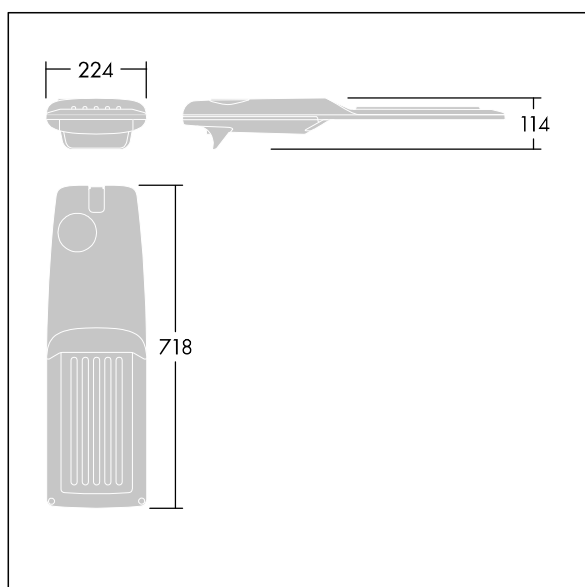

Isaro Pro

92904748 IP 60L35-740 ENR M BS 3550 CL2 M60 ANT

THORN

Isaro Pro

Nowoczesna oprawa oświetlenia drogowego LED (średni) z 60 LED-ami zasilanymi prądem 350mA, z układem optycznym dla Dła bardzo wąskich dróg. Programowalna Sterownik LED. Klasa bezpieczeństwa II, klasa szczelności IP66, odporność mechaniczna IK09. Obudowa: aluminium (EN AC-44300) odlewane ciśnieniowo malowane proszkowo teksturowany antracytowy (zbliżony do RAL7043). Trzpień montażowy: aluminium (EN AC-44300) odlewane ciśnieniowo malowane proszkowo teksturowany antracytowy (zbliżony do RAL7043). Klosz: szkło o grubości 5 mm. Śruby mocujące: stal nierdzewna. Dostarczana z adapterem trzpienia montażowego Ø 60 mm, który można dostosować do montażu na szczycie słupa (nachylenie 0°/5°/10°/15°/20°) lub na wysięgniku (nachylenie -15°/-10°/-5°/0°/5°/10°/15°).. Wyposażona w obwód redukcji poboru mocy o 50%, który działa przez 3 godziny przed wirtualną północą i 5 godzin po niej. Można go wyłączyć podczas montażu za pomocą łatwo dostępnego wewnętrznego przełącznika.... wyposażone w LED 4000K. Ochrona przeciwprzepięciowa: 10 kV przed pojedynczym impulsem i 8 kV przed wieloma impulsami dla trybu wspólnego, 6 kV przed wieloma dla trybu różnicowego. Przy stałym systemie DALI, 6 kV przed wieloma impulsami dla trybów wspólnego i różnicowego.

TLG_ISRP_F_M_PDB_ANT.jpg

Wymiary: 718 x 224 x 114 mm
Moc opraw: 61,8 W
Strumień świetlny oprawy: 10566 lm
Skuteczność oprawy: 171 lm/W
Waga: 7,6 kg
Scx: 0.066 m²

TLG_ISRP_M_LD2.wmf

Ten produkt zawiera źródła światła o klasach energetycznych D, E.