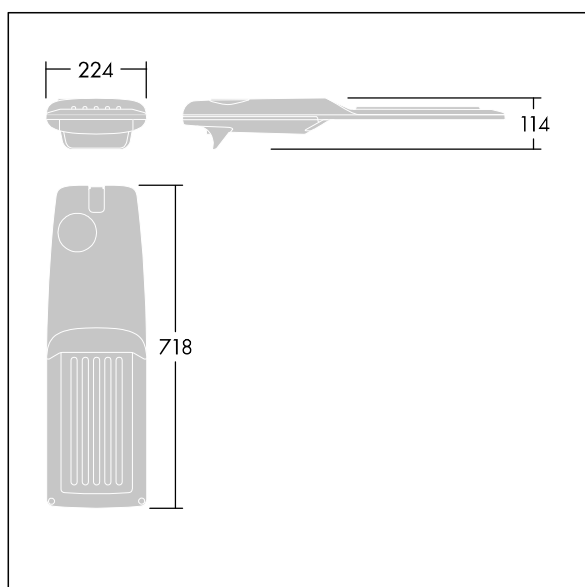

## Isaro Pro

Nowoczesna oprawa oświetlenia drogowego LED (średni) z 60 LED-ami zasilanymi prądem 350mA, z układem optycznym dla Dła bardzo wąskich dróg. Programowalna Sterownik LED. Klasa bezpieczeństwa II, klasa szczelności IP66, odporność mechaniczna IK09. Obudowa: aluminium (EN AC-44300) odlewane ciśnieniowo malowane proszkowo teksturowany antracytowy (zbliżony do RAL7043). Trzpień montażowy: aluminium (EN AC-44300) odlewane ciśnieniowo malowane proszkowo teksturowany antracytowy (zbliżony do RAL7043). Klosz: szkło o grubości 5 mm. Śruby mocujące: stal nierdzewna. Dostarczana z adapterem trzpienia montażowego Ø 60 mm, który można dostosować do montażu na szczycie słupa (nachylenie 0°/5°/10°/15°/20°) lub na wysięgniku (nachylenie -15°/-10°/-5°/0°/5°/10°/15°).. Wyposażona w obwód redukcji poboru mocy o 50%, który działa przez 3 godziny przed wirtualną północą i 5 godzin po niej. Można go wyłączyć podczas montażu za pomocą łatwo dostępnego wewnętrznego przełącznika.... wyposażone w LED 4000K. Ochrona przeciwprzepięciowa: 10 kV przed pojedynczym impulsem i 8 kV przed wieloma impulsami dla trybu wspólnego, 6 kV przed wieloma dla trybu różnicowego. Przy stałym systemie DALI, 6 kV przed wieloma impulsami dla trybów wspólnego i różnicowego.

TLG\_ISRP\_F\_M\_PDB\_ANT.jpg

Wymiary: 718 x 224 x 114 mm  
Moc opraw: 61,8 W  
Strumień świetlny oprawy: 10566 lm  
Skuteczność oprawy: 171 lm/W  
Waga: 7,6 kg  
Scx: 0.066 m<sup>2</sup>

TLG\_ISRP\_M\_LD2.wmf