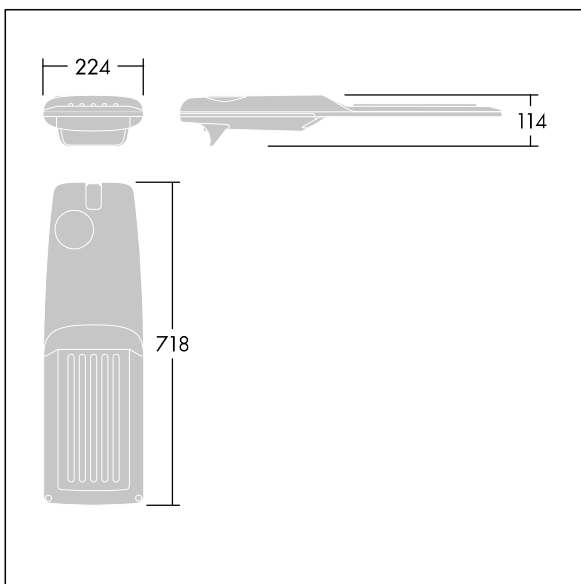

## Isaro Pro

Nowoczesna oprawa oświetlenia drogowego LED (średni) z 60 LED-ami zasilanymi prądem 350mA, z układem optycznym dla Dła bardzo szerokich ulic. Programowalna Sterownik LED. Klasa bezpieczeństwa II, klasa szczelności IP66, odporność mechaniczna IK09. Obudowa: aluminium (EN AC-44300) odlewane ciśnieniowo malowane proszkowo teksturowany antracytowy (zbliżony do RAL7043). Trzpień montażowy: aluminium (EN AC-44300) odlewane ciśnieniowo malowane proszkowo teksturowany antracytowy (zbliżony do RAL7043). Klosz: szkło o grubości 5 mm. Śruby mocujące: stal nierdzewna. Dostarczana z adapterem trzpienia montażowego Ø 60 mm, który można dostosować do montażu na szczycie słupa (nachylenie 0°/5°/10°/15°/20°) lub na wysięgniku (nachylenie -15°/-10°/-5°/0°/5°/10°/15°).. Wyposażona w obwód redukcji poboru mocy o 50%, który działa przez 3 godziny przed wirtualną północą i 5 godzin po niej. Można go wyłączyć podczas montażu za pomocą łatwo dostępnego wewnętrznego przełącznika.... wyposażone w LED 4000K. Ochrona przeciwprzepięciowa: 10 kV przed pojedynczym impulsem i 8 kV przed wieloma impulsami dla trybu wspólnego, 6 kV przed wieloma dla trybu różnicowego. Przy stałym systemie DALI, 6 kV przed wieloma impulsami dla trybów wspólnego i różnicowego.

TLG\_ISRP\_F\_M\_PDB\_ANT.jpg

Wymiary: 718 x 224 x 114 mm  
Moc opraw: 61,8 W  
Strumień świetlny oprawy: 10231 lm  
Skuteczność oprawy: 166 lm/W  
Waga: 7,6 kg  
Scx: 0.066 m<sup>2</sup>

TLG\_ISRP\_M\_LD2.wmf