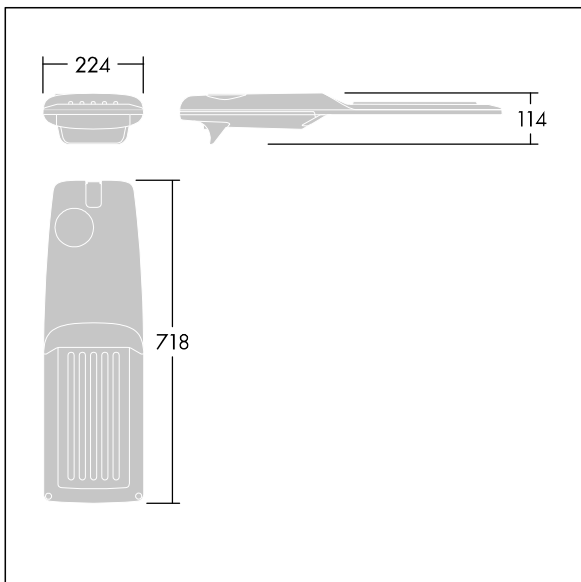

## Isaro Pro

Nowoczesna oprawa oświetlenia drogowego LED (średni) z 60 LED-ami zasilanymi prądem 350mA, z układem optycznym dla Dla bardzo szerokich ulic. Programowalna Sterownik LED. Klasa bezpieczeństwa II, klasa szczelności IP66, odporność mechaniczna IK09. Obudowa: aluminium (EN AC-44300) odlewane ciśnieniowo malowane proszkowo teksturowany antracytowy (zbliżony do RAL7043). Trzpień montażowy: aluminium (EN AC-44300) odlewane ciśnieniowo malowane proszkowo teksturowany antracytowy (zbliżony do RAL7043). Klosz: szkło o grubości 5 mm. Śruby mocujące: stal nierdzewna. Dostarczana z adapterem trzpienia montażowego Ø 60 mm, który można dostosować do montażu na szczycie słupa (nachylenie 0°/5°/10°/15°/20°) lub na wysięgniku (nachylenie -15°/-10°/-5°/0°/5°/10°/15°).. Wyposażona w obwód redukcji poboru mocy o 50%, który działa przez 3 godziny przed wirtualną północą i 5 godzin po niej. Można go wyłączyć podczas montażu za pomocą łatwo dostępnego wewnętrznego przełącznika.... wyposażone w LED 4000K. Ochrona przeciwprzepięciowa: 10 kV przed pojedynczym impulsem i 8 kV przed wieloma impulsami dla trybu wspólnego, 6 kV przed wieloma dla trybu różnicowego. Przy stałym systemie DALI, 6 kV przed wieloma impulsami dla trybów wspólnego i różnicowego.

TLG\_ISRP\_F\_M\_PDB\_ANT.jpg

Wymiary: 718 x 224 x 114 mm  
Moc opraw: 61,8 W  
Strumień świetlny oprawy: 10231 lm  
Skuteczność oprawy: 166 lm/W  
Waga: 7,6 kg  
Scx: 0.066 m<sup>2</sup>

TLG\_ISRP\_M\_LD2.wmf